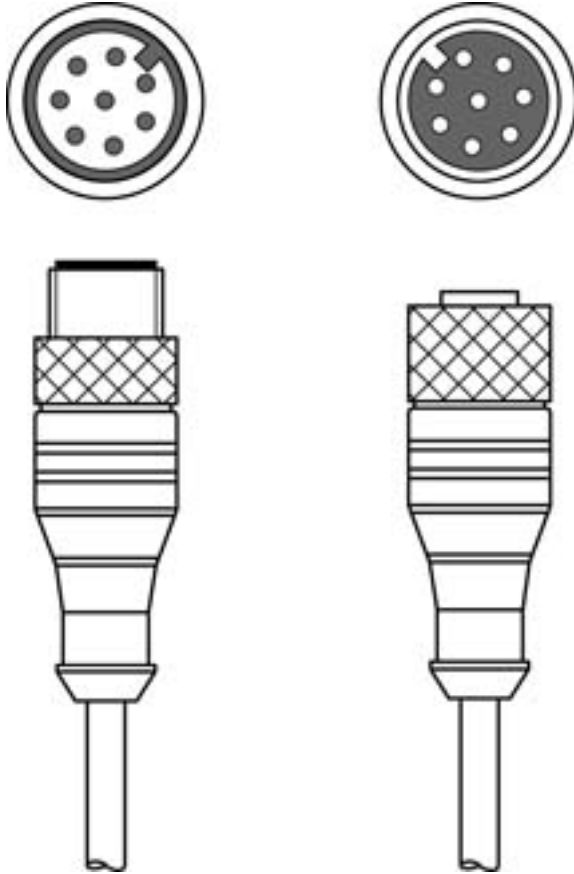

Teknik veri sayfası

Bağlantı kablosu

Ürün no.: 429278

CB-M12-2000E-8TP

İçerik

- Teknik veriler
- Elektrik bağlantısı

Şekil farklılık gösterebilir

Teknik veriler

Temel veriler

Bunlar için uygundur: Güvenlik ışık perdeleri MLC 500 Host, middleGuest ve Guest

Bağlantı

Bağlantı 1

Bağlantı türü	Yuvarlak konnektör
Vida dişi büyüklüğü	M12
Tip	dişi
Kutup sayısı	8 kutuplu
Kodlama	A kodlu
Tasarım	eksenel

Bağlantı 2

Bağlantı türü	Yuvarlak konnektör
Vida dişi büyüklüğü	M12
Tip	erkek
Kutup sayısı	8 kutuplu
Kodlama	A kodlu
Tasarım	eksenel

Kablo özellikleri

İletken sayısı	8 Adet
Renk kılıf	siyah
Korumalı	Evet
Kablo tasarımı	Bağlantı kablosu
Kablo çapı (dış)	7 mm
Kablo uzunluğu	2.000 mm
Malzeme kılıf	PUR
Çekme zinciri uygunluğu	Hayır

Elektrik bağlantısı

Bağlantı 1

Bağlantı türü	Yuvarlak konnektör
Vida dişi büyüklüğü	M12
Tip	dişi
Kutup sayısı	8 kutuplu
Kodlama	A kodlu
Tasarım	eksenel

Bağlantı 2

Bağlantı türü	Yuvarlak konnektör
Vida dişi büyüklüğü	M12
Tip	erkek
Kutup sayısı	8 kutuplu
Kodlama	A kodlu
Tasarım	eksenel