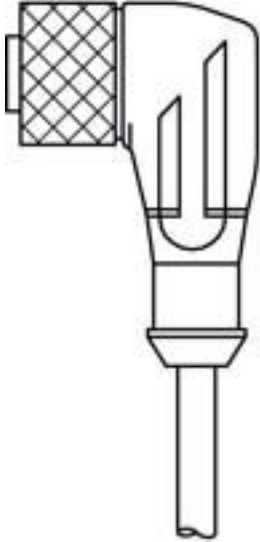

Teknik veri sayfası

Bağlantı kablosu

Ürün no.: 50133865

KD S-M12-5W-P1-150

İçerik

- Teknik veriler
- Elektrik bağlantısı
- Devre şeması

Şekil farklılık gösterebilir

Teknik veriler

Elektrik verileri

Güç verileri

Çalışma voltajı Maks. 125 V AC/DC

Bağlantı

Bağlantı 1

Bağlantı türü	Yuvarlak konnektör
Vida dişi büyüklüğü	M12
Tip	dişi
Malzeme kavrama cismi	PUR
Kutup sayısı	5 kutuplu
Kodlama	A kodlu
Tasarım	açılı
Kilit	Vidalama, çinko baskı döküm nikelli, tavsiye edilen tork 0,6 Nm, kendinden kilitlemeli

Bağlantı 2

Bağlantı türü açık uç

Kablo özellikleri

İletken sayısı	5 Adet
İletken enine kesiti	0,34 mm ²
AWG	22
Renk kılıf	siyah
Korumalı	Evet
Silikonsuz	Evet
Kablo tasarımı	Bağlantı kablosu (tek tarafı açık)
Kablo çapı (dış)	5,6 mm
Kablo uzunluğu	15.000 mm
Malzeme kılıf	PUR
İletken izolasyonu	PUR
Travers oranı	5m yatay hareket uzunluğunda maks. 3,3 m/s ve maks. 5m/s ² ivmelenme
Çekme zinciri uygunluğu	Evet
Dış kaplamanın özellikleri	FCKW, kadmiyum, silikon, halojen ve kurşun içermez, mat, az yapışkan, aşınmaya dayanıklı, makineyle iyi işlenebilir
Dış kaplamanın dayanıklılığı	hidroliz ve mikroba karşı dayanıklıdır, VDE 0472 Bölüm 803 Test B uyarınca iyi bir yağ, benzin ve kimyasal dayanımına sahiptir, UL 1581 VW1 / CSA FT1 / IEC 60332-1, IEC 60332-2-2 uyarınca alev geciktiricidir
Burulma kapasitesi	± 30° / m (maks. 2 mil. çevrim, 35 çevrim / dak)

Elektrik bağlantısı

Bağlantı 1

Bağlantı türü	Yuvarlak konnektör
Vida dişi büyüklüğü	M12
Tip	dişi
Malzeme kavrama cismi	PUR
Kutup sayısı	5 kutuplu
Kodlama	A kodlu
Tasarım	açılı
Kilit	Vidalama, çinko baskı döküm nikelli, tavsiye edilen tork 0,6 Nm, kendinden kilitlemeli