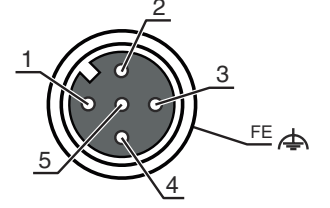

Bağlantı 2

Bağlantı türü açık uç

Kablo özellikleri

İletken sayısı	5 Adet
İletken enine kesiti	0,34 mm ²
AWG	22
Renk kılıf	siyah
Korumalı	Evet
Silikonsuz	Evet
Kablo tasarımı	Bağlantı kablosu (tek tarafı açık)
Kablo çapı (dış)	5,6 mm
Kablo uzunluğu	15.000 mm
Malzeme kılıf	PUR
İletken izolasyonu	PUR
Travers oranı	5m yatay hareket uzunluğunda maks. 3,3 m/s ve maks. 5m/s ² ivmelenme
Çekme zinciri uygunluğu	Evet
Dış kaplamanın özellikleri	FCKW, kadmiyum, silikon, halojen ve kurşun içermez, mat, az yapışkan, aşınmaya dayanıklı, makineyle iyi işlenebilir
Dış kaplamanın dayanıklılığı	hidroliz ve mikroba karşı dayanıklıdır, VDE 0472 Bölüm 803 Test B uyarınca iyi bir yağ, benzin ve kimyasal dayanımına sahiptir, UL 1581 VW1 / CSA FT1 / IEC 60332-1, IEC 60332-2-2 uyarınca alev geciktiricidir
Burulma kapasitesi	± 30° / m (maks. 2 mil. çevrim, 35 çevrim / dak)

Elektrik bağlantısı

Bağlantı 1

Bağlantı türü	Yuvarlak konnektör
Vida dişi büyüklüğü	M12
Tip	dişi
Malzeme kavrama cismi	PUR
Kutup sayısı	5 kutuplu
Kodlama	A kodlu
Tasarım	açılı
Kilit	Vidalama, çinko baskı döküm nikelli, tavsiye edilen tork 0,6 Nm, kendinden kilitlemeli

Elektrik bağlantısı

Leuze

Pin	İletken rengi
1	kahverengi
2	beyaz
3	Mavi
4	siyah
5	gri

Bağlantı 2

Bağlantı türü	açık uç
---------------	---------

Devre şeması

Bağlantı şeması