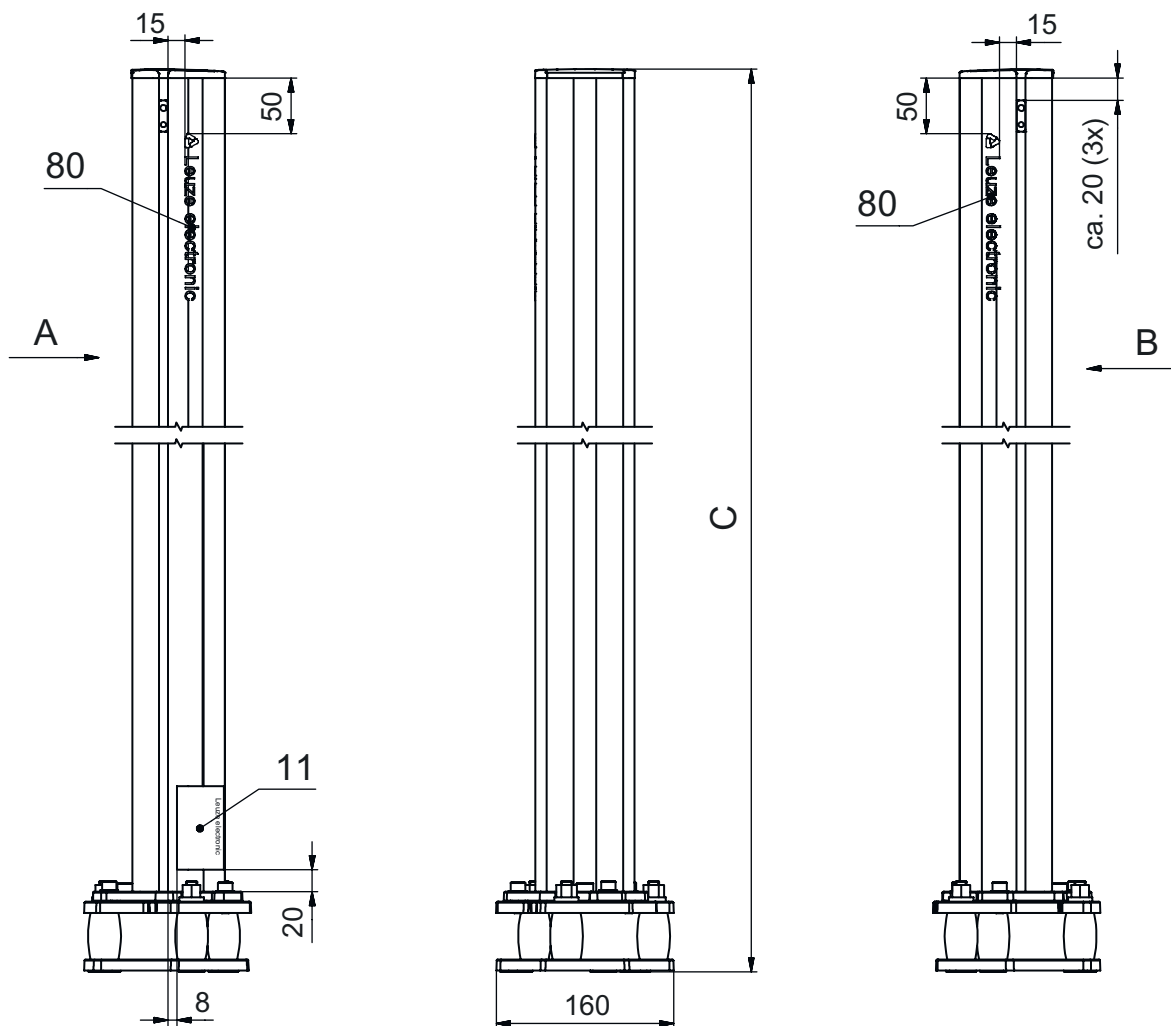

Dados básicos

Série	UDC
Inclui	Conjunto de montagem no chão Suporte tipo grampo BT-P40, 2x
Adequado para	Barreira de luz de segurança de múltiplos feixes MLD 500, MLD 300 Cortinas de luz de segurança MLC 500, MLC 300
Tipo, colunas e espelho	Coluna de dispositivos

Funções

Funções	Ajustável, 3 sentidos Montagem e proteção de cortinas de luz e barreiras de luz de múltiplos feixes
---------	--

Dados mecânicos

Dimensões (L x A x C)	160 mm x 2.560 mm x 149 mm
Material da carcaça	Metal Plástico
Carcaça metal	Alumínio
Peso líquido	8.575 g
Cor da carcaça	Amarelo, RAL 1021
Tipo de fixação	Fixação ao chão Placa de montagem
Função de reset mecânico	Sim
Altura da coluna sem base	2.500 mm
Instalação externa de acessórios	Atrás Lateral

Desenhos dimensionais

Todas as medidas em milímetros

- A Na frente
- B Na frente
- C Altura total = 2560 mm

Desenhos dimensionais

L Altura da coluna sem base = 2500 mm

Acessórios

Generalidades

N.º do art.	Designação	Artigo	Descrição
50144378	SET 10x AC-UDC-2000	Perfil	Inclui: 10x Adequado para: Colunas de dispositivos UDC-S2, DC-S2 Comprimento: 2.000 mm Material: PVC

Acessórios**Peça de reposição**

	N.º do art.	Designação	Artigo	Descrição
	430220	SP-SET AP UDC/DC/ UMC/MC	Conj. de acessórios colunas de dispositivos e de espelhos	Tipo de artigo: Placa adaptadora Dimensões: 17,5 mm Cor da carcaça: Preto