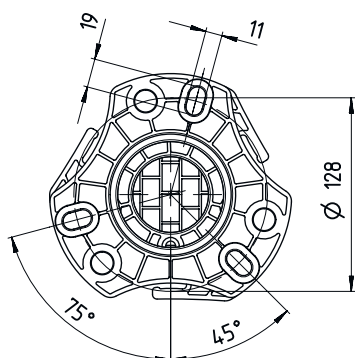

Funções

Funções	Ajustável, 3 sentidos Montagem e proteção de cortinas de luz e barreiras de luz de múltiplos feixes
---------	--

Dados mecânicos

Dimensões (L x A x C)	160 mm x 2.560 mm x 149 mm
Material da carcaça	Metal Plástico
Carcaça metal	Alumínio
Peso líquido	8.575 g
Cor da carcaça	Amarelo, RAL 1021
Tipo de fixação	Fixação ao chão Placa de montagem
Função de reset mecânico	Sim
Altura da coluna sem base	2.500 mm
Instalação externa de acessórios	Atrás Lateral

Desenhos dimensionais

Todas as medidas em milímetros

- A Na frente
- B Na frente
- C Altura total = 2560 mm

Desenhos dimensionais

L Altura da coluna sem base = 2500 mm

Acessórios

Generalidades

N.º do art.	Designação	Artigo	Descrição
50144378	SET 10x AC-UDC-2000	Perfil	Inclui: 10x Adequado para: Colunas de dispositivos UDC-S2, DC-S2 Comprimento: 2.000 mm Material: PVC

Acessórios**Peça de reposição**

	N.º do art.	Designação	Artigo	Descrição
	430220	SP-SET AP UDC/DC/ UMC/MC	Conj. de acessórios colunas de dispositivos e de espelhos	Tipo de artigo: Placa adaptadora Dimensões: 17,5 mm Cor da carcaça: Preto