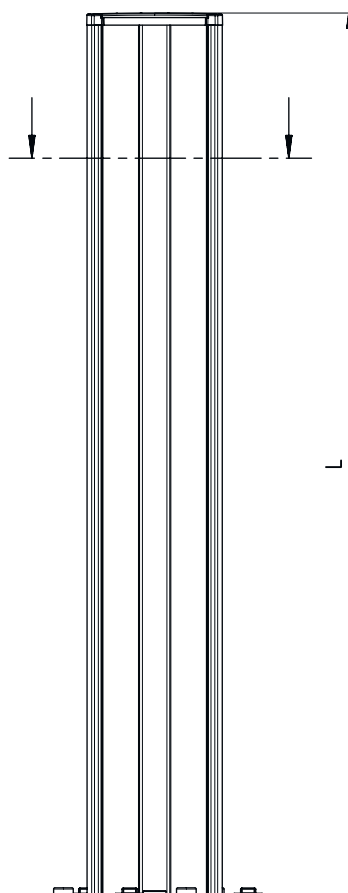

Folha de dados técnicos

Coluna de dispositivos

N.º do art.: 549857

UDC-2500-S2

Conteúdo

- Dados técnicos
- Desenhos dimensionais
- Acessórios

A imagem pode divergir

Dados técnicos

Funções

Funções	Ajustável, 3 sentidos Montagem e proteção de cortinas de luz e barreiras de luz de múltiplos feixes
---------	--

Dados mecânicos

Dimensões (L x A x C)	160 mm x 2.560 mm x 149 mm
Material da carcaça	Metal Plástico
Carcaça metal	Alumínio
Peso líquido	8.575 g
Cor da carcaça	Amarelo, RAL 1021
Tipo de fixação	Fixação ao chão Placa de montagem
Função de reset mecânico	Sim
Altura da coluna sem base	2.500 mm
Instalação externa de acessórios	Atrás Lateral

Desenhos dimensionais

Todas as medidas em milímetros

- A Na frente
- B Na frente
- C Altura total = 2560 mm

Desenhos dimensionais

L Altura da coluna sem base = 2500 mm

Acessórios

Generalidades

N.º do art.	Designação	Artigo	Descrição
50144378	SET 10x AC-UDC-2000	Perfil	Inclui: 10x Adequado para: Colunas de dispositivos UDC-S2, DC-S2 Comprimento: 2.000 mm Material: PVC

Acessórios**Peça de reposição**

	N.º do art.	Designação	Artigo	Descrição
	430220	SP-SET AP UDC/DC/ UMC/MC	Conj. de acessórios colunas de dispositivos e de espelhos	Tipo de artigo: Placa adaptadora Dimensões: 17,5 mm Cor da carcaça: Preto