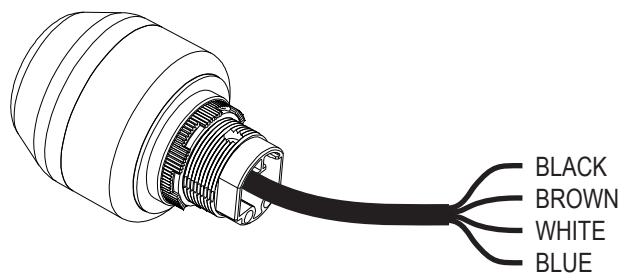

Electrical Connection
Raccordement Electrique
Elektrischer Anschluß
Collegamento Elettrico
Ligações Eléctricas
Conexiones Eléctricas

-25° C to +50° C
(-13° F to +122° F)

P65DW

UL Type 4/4X/13 IP67

For use on a flat surface of indicated type enclosure
 A utiliser sur une surface plane de lenceinte du type indiqu
 Zur Verwendung auf einer glatten Oberfläche des angegeben Gehäusetyps
 Da utilizzare su una superficie piana del tipo di custodia indicato
 Para uso sobre la superficie plana de un envoltente del tipo indicado
 Para uso em superfície plana no tipo de protecao indicada