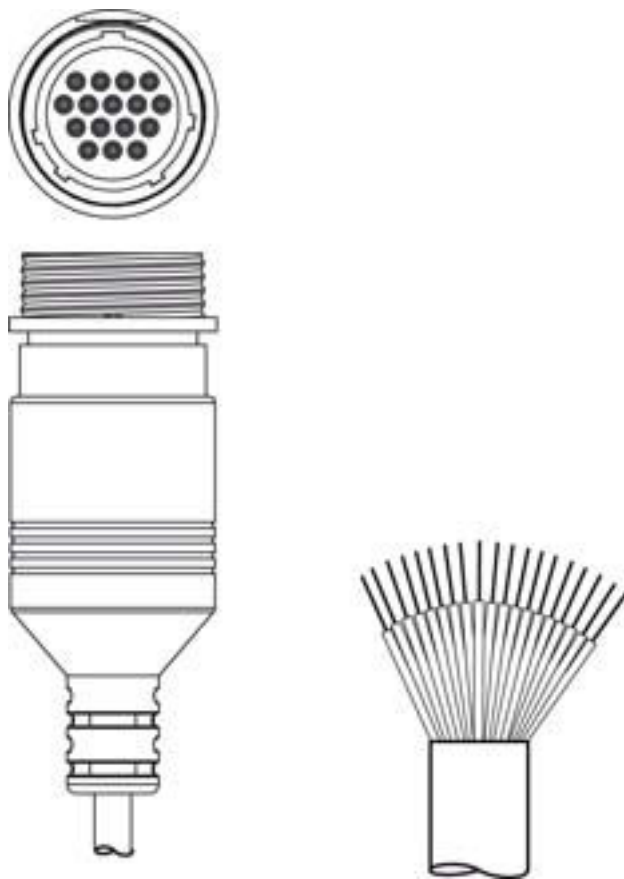

## Scheda tecnica dati Cavo di collegamento

Cod. art.: 50137264

KD S-M30-16A-V1-100

### Contenuto

- Dati tecnici
- Collegamento elettrico

La figura può variare

#### Collegamento 1

Tipo di collegamento	Connettore circolare
Grandezza della filettatura	M30
Tipo	female
Materiale corpo dell'impugnatura	PUR
Numero di poli	16 poli
Modello	Assiale
Bloccaggio	Raccordo filettato, zinco pressofuso nichelato, momento torcente consigliato 0,6 Nm, autobloccante

#### Collegamento 2

Tipo di collegamento	A cablare
<b>Proprietà del cavo</b>	
Numero di conduttori	16 pezzo(i)
Sezione del conduttore	Tensione: 2 x 1 mm <sup>2</sup> / segnale: 14 x 0,14 mm <sup>2</sup>
AWG	Tensione: 18 / segnale: 26
Colore della guaina	Nero
Schermato	Sì
Modello di cavo	Cavo di collegamento (aperto da un lato)
Diametro del cavo (esterno)	7,5 mm
Lunghezza cavo	10.000 mm
Materiale della guaina	PVC
Isolamento del conduttore	PVC
Idoneità per catena portacavi	No