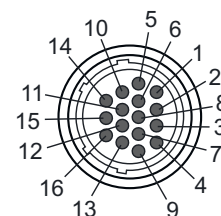

Collegamento 2

Tipo di collegamento	A cablare
Proprietà del cavo	
Numero di conduttori	16 pezzo(i)
Sezione del conduttore	Tensione: 2 x 1 mm² / segnale: 14 x 0,14 mm²
AWG	Tensione: 18 / segnale: 26
Colore della guaina	Nero
Schermato	Sì
Modello di cavo	Cavo di collegamento (aperto da un lato)
Diametro del cavo (esterno)	7,5 mm
Lunghezza cavo	10.000 mm
Materiale della guaina	PVC
Isolamento del conduttore	PVC
Idoneità per catena portacavi	No

Dati meccanici

Raggio di curvatura posa fissa, min.	Min. 6 x diametro del cavo

Dati ambientali

Temperatura ambiente di funzionamento, posa fissa	0 ... 80 °C

Certificazioni

Omologazioni	RoHS

Classificazione

Voce tariffaria doganale	85444290
eCl@ss 5.1.4	27279201
eCl@ss 8.0	27279218
eCl@ss 9.0	27060311
eCl@ss 10.0	27060311
eCl@ss 11.0	27060311
ETIM 5.0	EC001855
ETIM 6.0	EC001855
ETIM 7.0	EC001855

Collegamento elettrico

Collegamento 1

Tipo di collegamento	Connettore circolare
Grandezza della filettatura	M30
Tipo	female
Materiale corpo dell'impugnatura	PUR
Numero di poli	16 poli
Modello	Assiale
Bloccaggio	Raccordo filettato, zinco pressofuso nichelato, momento torcente consigliato 0,6 Nm, autobloccante

Pin

Colore del conduttore

1	Bianco
2	Marrone
3	Verde
4	Giallo
5	Grigio
6	Rosa
7	Blu
8	Rosso
9	Nero
10	Viola
11	Grigio / Rosa
12	Blu / Rosso
13	Bianco / Verde
14	Marrone / Verde
15	Bianco / Giallo
16	Giallo / Marrone