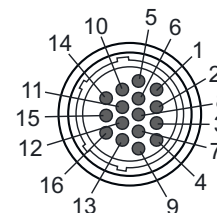

Conexión 2

Tipo de conexión	Final abierto

Propiedades de cable

Número de conductores	16 Unidad(es)
Sección de conductor	Tensión: 2 x 1 mm² / señal: 14 x 0,14 mm²
AWG	Tensión: 18 / señal: 26
Color de cubierta	Negro
Apantallado	Sí
Versión de cable	Cable de conexión (abierto en un extremo)
Diámetro de cable (externo)	7,5 mm
Longitud de cable	5.000 mm
Material de cubierta	PVC
Aislamiento del conductor	PVC
Aptitud para cadena de arrastre	No

Datos mecánicos

Radio de curvatura para tendido fijo, mín.	Mín. 6 x diámetro de cable

Datos ambientales

Temperatura ambiente de funcionamiento, tendido fijo	0 ... 80 °C

Certificaciones

Certificaciones	RoHS

Clasificación

Número de arancel	85444290
eCl@ss 5.1.4	27279201
eCl@ss 8.0	27279218
eCl@ss 9.0	27060311
eCl@ss 10.0	27060311
eCl@ss 11.0	27060311
ETIM 5.0	EC001855
ETIM 6.0	EC001855
ETIM 7.0	EC001855

Conexión eléctrica

Conexión 1

Tipo de conexión	Conector redondo
Tamaño de rosca	M30
Tipo	Conector hembra
Material del cuerpo	PUR
Número de polos	16 polos
Versión	Axial
Enclavamiento	Junta de rosca, fundición a presión de cinc niquelada, par de giro recomendado 0,6 Nm, autobloqueante

Pin

1	Blanco
2	Marrón
3	Verde
4	Amarillo
5	Gris
6	Rosa
7	Azul
8	Rojo
9	Negro
10	Violeta

Color de conductor