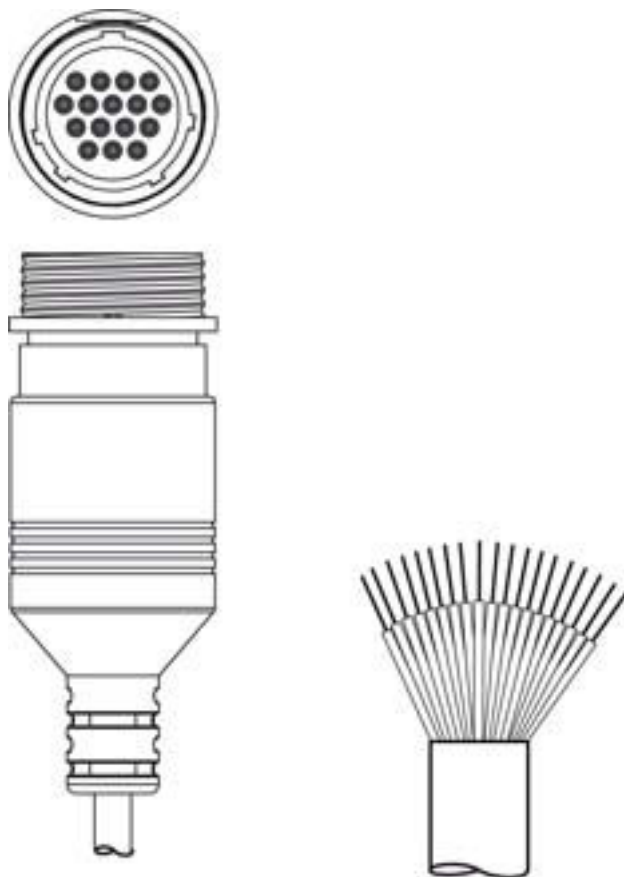

### Cable de conexión

Código: 50137263

KD S-M30-16A-V1-050

#### Contenido

- Datos técnicos
- Conexión eléctrica

La figura puede variar

#### Conexión 1

Tipo de conexión	Conector redondo
Tamaño de rosca	M30
Tipo	Conector hembra
Material del cuerpo	PUR
Número de polos	16 polos
Versión	Axial
Enclavamiento	Junta de rosca, fundición a presión de cinc niquelada, par de giro recomendado 0,6 Nm, autobloqueante

### Conexión 1

Tipo de conexión	Conector redondo
Tamaño de rosca	M30
Tipo	Conector hembra
Material del cuerpo	PUR
Número de polos	16 polos
Versión	Axial
Enclavamiento	Junta de rosca, fundición a presión de cinc niquelada, par de giro recomendado 0,6 Nm, autobloqueante