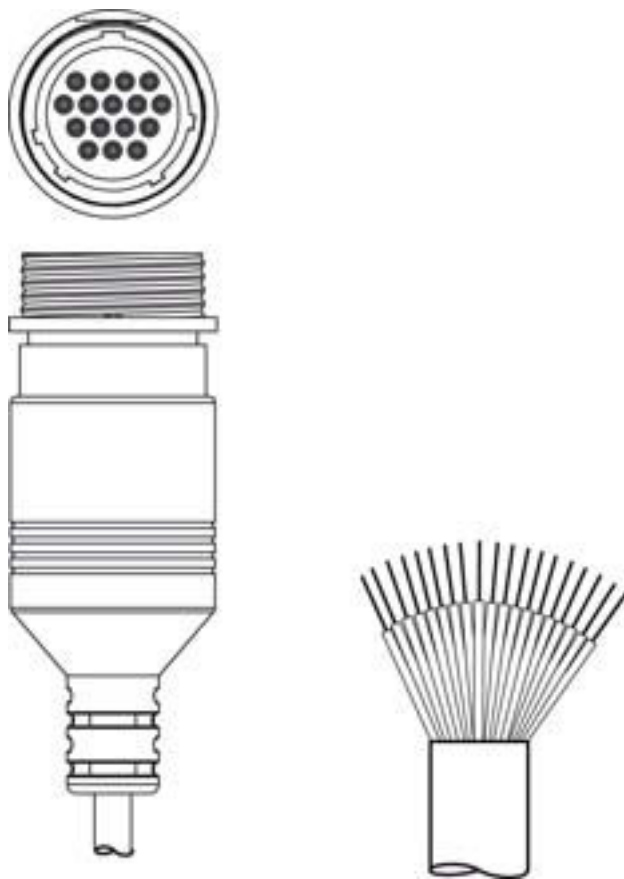

Scheda tecnica dati Cavo di collegamento

Cod. art.: 50137263

KD S-M30-16A-V1-050

Contenuto

- Dati tecnici
- Collegamento elettrico

La figura può variare

Dati tecnici

Collegamento

Collegamento 1

Tipo di collegamento	Connettore circolare
Grandezza della filettatura	M30
Tipo	female
Materiale corpo dell'impugnatura	PUR
Numero di poli	16 poli
Modello	Assiale
Bloccaggio	Raccordo filettato, zinco pressofuso nichelato, momento torcente consigliato 0,6 Nm, autobloccante

Collegamento 2

Tipo di collegamento	A cablare
Proprietà del cavo	
Numero di conduttori	16 pezzo(i)
Sezione del conduttore	Tensione: 2 x 1 mm ² / segnale: 14 x 0,14 mm ²
AWG	Tensione: 18 / segnale: 26
Colore della guaina	Nero
Schermato	Sì
Modello di cavo	Cavo di collegamento (aperto da un lato)
Diametro del cavo (esterno)	7,5 mm
Lunghezza cavo	5.000 mm
Materiale della guaina	PVC
Isolamento del conduttore	PVC
Idoneità per catena portacavi	No

Collegamento elettrico

Collegamento 1

Tipo di collegamento	Connettore circolare
Grandezza della filettatura	M30
Tipo	female
Materiale corpo dell'impugnatura	PUR
Numero di poli	16 poli
Modello	Assiale
Bloccaggio	Raccordo filettato, zinco pressofuso nichelato, momento torcente consigliato 0,6 Nm, autobloccante