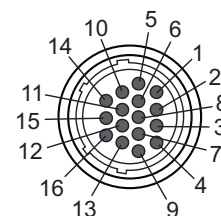

Dati meccanici

Raggio di curvatura posa fissa, min.	Min. 6 x diametro del cavo
--------------------------------------	----------------------------

Dati ambientali

Temperatura ambiente di funzionamento, posa fissa	0 ... 80 °C
---------------------------------------------------	-------------

Collegamento elettrico

Collegamento 1

Tipo di collegamento	Connettore circolare
Grandezza della filettatura	M30
Tipo	female
Materiale corpo dell'impugnatura	PUR
Numero di poli	16 poli
Modello	Assiale
Bloccaggio	Raccordo filettato, zinco pressofuso nichelato, momento torcente consigliato 0,6 Nm, autobloccante

Pin

Colore del conduttore

1	Bianco
2	Marrone
3	Verde
4	Giallo
5	Grigio
6	Rosa
7	Blu
8	Rosso
9	Nero
10	Viola
11	Grigio / Rosa
12	Blu / Rosso
13	Bianco / Verde
14	Marrone / Verde
15	Bianco / Giallo
16	Giallo / Marrone