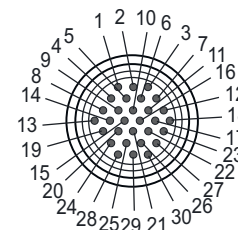

Dati tecnici

Collegamento

Collegamento 1

Tipo di collegamento	Connettore circolare
Grandezza della filettatura	M30
Tipo	female
Numero di poli	30 poli
Modello	Assiale

Collegamento 2

Tipo di collegamento	A cablare

Proprietà del cavo

Numero di conduttori	30 pezzo(i)
Colore della guaina	Nero
Schermato	Sì
Modello di cavo	Cavo di collegamento (aperto da un lato)
Diametro del cavo (esterno)	9 mm
Lunghezza cavo	5.000 mm
Materiale della guaina	PVC
Idoneità per catena portacavi	No

Certificazioni

Omologazioni	RoHS

Classificazione

Voce tariffaria doganale	85444290
eCl@ss 5.1.4	27279201
eCl@ss 8.0	27279218
eCl@ss 9.0	27060311
eCl@ss 10.0	27060311
eCl@ss 11.0	27060311
ETIM 5.0	EC001855
ETIM 6.0	EC001855
ETIM 7.0	EC001855

Collegamento elettrico

Collegamento 1

Tipo di collegamento	Connettore circolare
Grandezza della filettatura	M30
Tipo	female
Numero di poli	30 poli
Modello	Assiale
Alloggiamento del connettore	Schermatura

Pin

Colore del conduttore

1	Bianco
2	Marrone
3	Verde
4	Grigio
5	Rosa
6	Rosso
7	Giallo
8	Nero
9	Viola
10	Grigio / Rosa
11	Blu / Rosso
12	Bianco / Verde
13	Marrone / Verde
14	Bianco / Giallo
15	Giallo / Marrone
16	Bianco / Grigio
17	Grigio / Marrone
18	Bianco / Rosa
19	Marrone / Rosa
20	Bianco / Blu
21	Blu / Marrone
22	Bianco / Rosso
23	Marrone / Rosso
24	Bianco / Nero