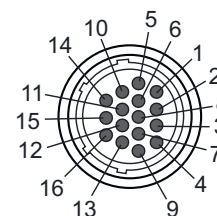

Connexion 2

Type de connexion	Extrémité libre

Propriétés du câble

Nombre de brins	16 pièce(s)
Section des brins	Tension : 2 x 1 mm² / signal : 14 x 0,14 mm²
AWG	Tension : 18 / signal : 26
Couleur de la gaine	Noir
Blindé	Oui
Modèle de câble	Câble de raccordement (ouvert d'un côté)
Diamètre (extérieur) du câble	7,5 mm
Longueur de câble	10.000 mm
Matériau de gaine	PVC
Isolation des brins	PVC
Possibilité d'utilisation sur chaîne d'entraînement	Non

Données mécaniques

Rayon de courbure pour pose fixe, min.	Au moins 6 x le diamètre du câble

Caractéristiques ambiantes

Température ambiante, fonctionnement, pose fixe	0 ... 80 °C

Certifications

Homologations	RoHS

Classification

Numéro de tarif douanier	85444290
eCl@ss 5.1.4	27279201
eCl@ss 8.0	27279218
eCl@ss 9.0	27060311
eCl@ss 10.0	27060311
eCl@ss 11.0	27060311
ETIM 5.0	EC001855
ETIM 6.0	EC001855
ETIM 7.0	EC001855

Raccordement électrique

Connexion 1

Type de connexion	Connecteur rond
Taille du filetage	M30
Type	Prise femelle
Matériau de corps de poignée	PUR
Nombre de pôles	16 pôles
Modèle	Axiale
Verrouillage	Fixation vissée, zinc moulé sous pression nickelé, couple recommandé 0,6 Nm, autobloquant

Broche

1	Blanc
2	Brun
3	Vert
4	Jaune
5	Gris
6	Rose
7	Bleu
8	Rouge
9	Noir
10	Violet

Couleur de brin