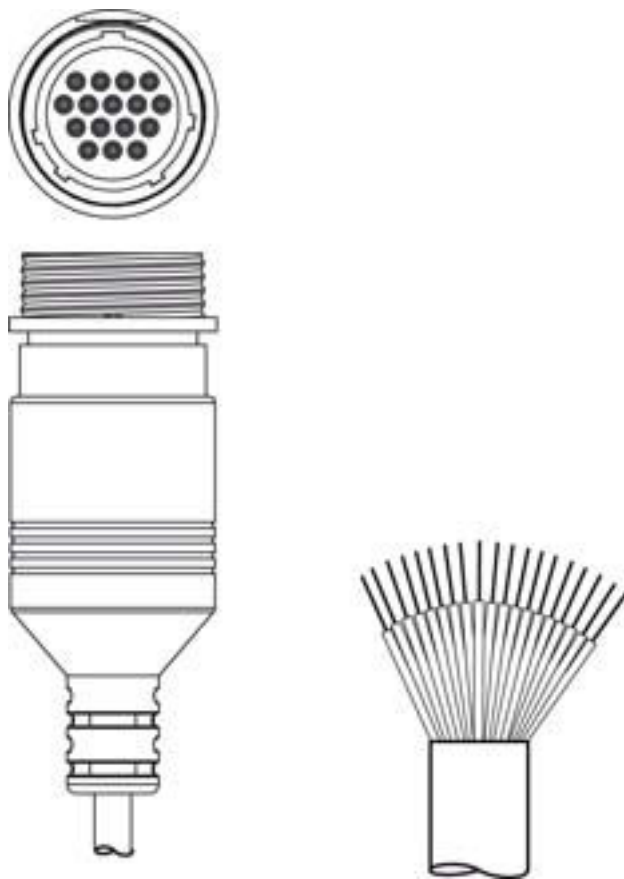

## Fiche technique Câble de raccordement

Art. n°: 50137264

KD S-M30-16A-V1-100

### Contenu

- Caractéristiques techniques
- Raccordement électrique

Figure pouvant varier

## Caractéristiques techniques

#### Connexion 1

Type de connexion	Connecteur rond
Taille du filetage	M30
Type	Prise femelle
Matériau de corps de poignée	PUR
Nombre de pôles	16 pôles
Modèle	Axiale
Verrouillage	Fixation vissée, zinc moulé sous pression nickelé, couple recommandé 0,6 Nm, autobloquant