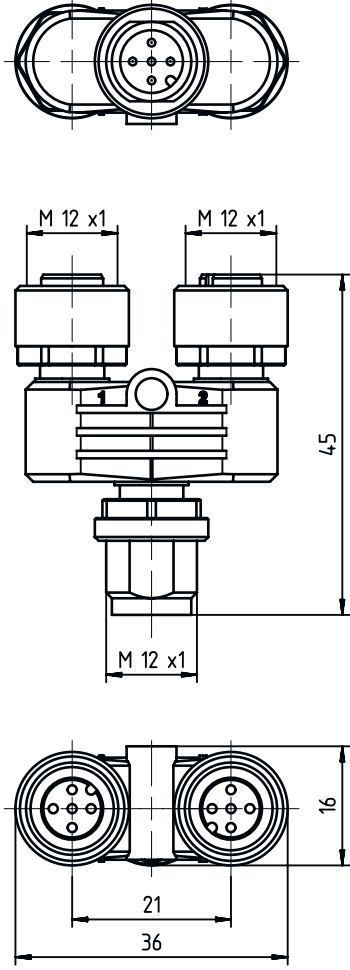

Teknik veriler

Temel veriler

Sipariş hatırlatması	Lütfen veri sayfasına göre devre şemasına dikkat edin
----------------------	---

Bağlantı

Bağlantı sayısı	3 Adet
-----------------	--------

Bağlantı 1

Bağlantı türü	Yuvarlak konnektör
Vida dişi büyüklüğü	M12
Tip	dişi
Kutup sayısı	5 kutuplu
Kodlama	A kodlu
Versiyon	eksenel

Kablo özellikleri

Korumalı	Hayır
----------	-------

Mekanik bilgiler

Yapı şekli	Kübik
Ölçü (G x Y x U)	36 mm x 16 mm
Anahtar genişliği	13 mm
Uzunluk	45 mm
Gövde rengi	siyah
Malzeme	PUR

Çevresel veriler

Ortam sıcaklığı işletim	-25 ... 85 °C
-------------------------	---------------

Boyutlandırılmış çizimler

Tüm ölçü bilgileri milimetre cinsindedir

Elektrik bağlantısı

Bağlantı 1

Bağlantı türü	Yuvarlak konnektör
Vida dişi büyüklüğü	M12
Tip	dişi
Kutup sayısı	5 kutuplu
Kodlama	A kodlu
Versiyon	eksenel

Devre şeması

- a Bağlantı 3, konektör M12
b Bağlantı 1, soket M12
c Bağlantı 2, soket M12

Aksesuarlar

Genel

	Ürün no.	Adı	Ürün	Tanım
	50132266	TT-Set 0,6-13	Alet	Tür: Tork anahtarı Anahtar genişliği: 13 mm Tork: 0,6 N·m Malzeme: Plastik, Paslanmaz çelik Ortam sıcaklığı: -40 ... 120 °C