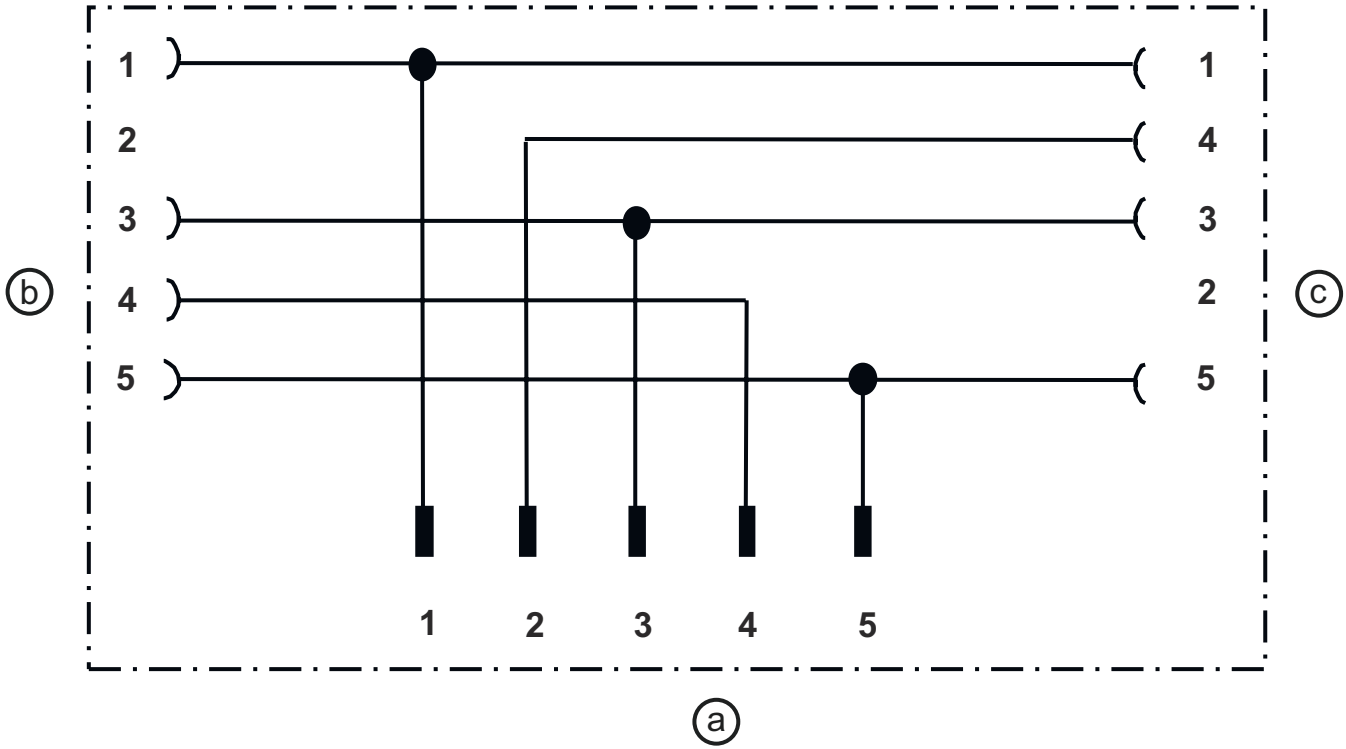

Bağlantı 2

Bağlantı türü	Yuvarlak konnektör
Vida dişi büyüklüğü	M12
Tip	dişi
Kutup sayısı	5 kutuplu
Kodlama	A kodlu
Versiyon	eksenel

Elektrik bağlantısı

Bağlantı 3

Bağlantı türü	Yuvarlak konektör
Vida dişi büyüklüğü	M12
Tip	erkek
Kutup sayısı	5 kutuplu
Kodlama	A kodlu
Versiyon	eksenel

Devre şeması

- a Bağlantı 3, konektör M12
b Bağlantı 1, soket M12
c Bağlantı 2, soket M12

Aksesuarlar

Genel

	Ürün no.	Adı	Ürün	Tanım
	50132266	TT-Set 0,6-13	Alet	Tür: Tork anahtarı Anahtar genişliği: 13 mm Tork: 0,6 N·m Malzeme: Plastik, Paslanmaz çelik Ortam sıcaklığı: -40 ... 120 °C