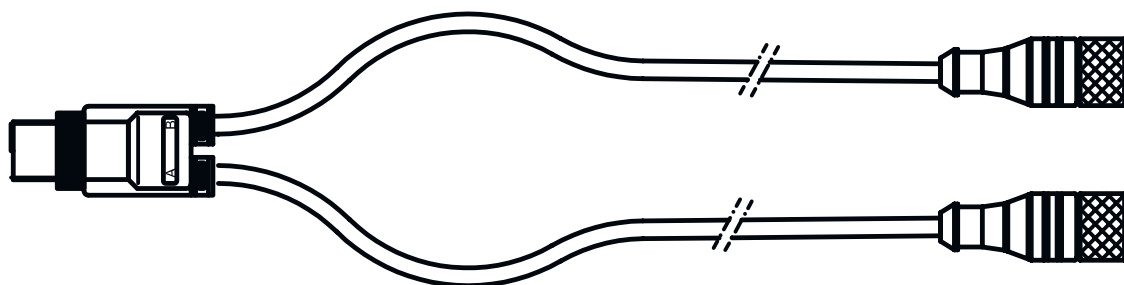

Technische Daten

Basisdaten

Geeignet für	Mehrstrahl-Sicherheits-Lichtschranken COMPACTplus-m
	Mehrstrahl-Sicherheits-Lichtschranken COMPACTplus-ml
	Sicherheits-Lichtvorhänge COPMACTplus-m

Anschluss

Anschluss 1

Art des Anschlusses	Rundstecker
Gewindegröße	M12
Typ	male
Polzahl	4 -polig
Kodierung	A-kodiert
Ausführung	axial

Anschluss 2

Art des Anschlusses	Rundstecker
Gewindegröße	M12
Typ	female
Polzahl	4 -polig
Kodierung	A-kodiert
Ausführung	axial

Anschluss 3

Art des Anschlusses	Rundstecker
Gewindegröße	M12
Typ	female
Polzahl	4 -polig
Kodierung	A-kodiert
Ausführung	axial

Leitungseigenschaften

Anzahl Adern	4 St.
Geschirmt	Nein
Leitungsausführung	Verteilerleitung
Leitungslänge	1.000 mm
Schleppkettentauglichkeit	Nein

Zertifizierungen

Klassifikation

Zolltarifnummer	85444290
eCl@ss 5.1.4	27279201
eCl@ss 8.0	27440104
eCl@ss 9.0	27060311
eCl@ss 10.0	27440108
eCl@ss 11.0	27060311
ETIM 5.0	EC001855
ETIM 6.0	EC001855
ETIM 7.0	EC001855

Maßzeichnungen

Alle Maßangaben in Millimeter