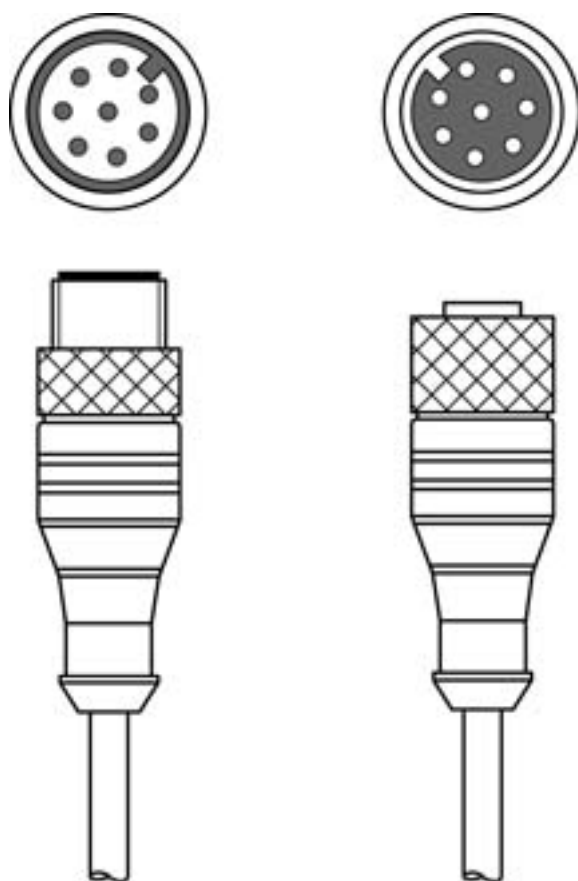

技術データシート

相互接続ケーブル

製品番号: 429279

CB-M12-5000E-8TP

目次

- 仕様書
- 電気的接続

写真と異なる場合があります

仕様書

基本仕様

適している	セーフティ・ライトカーテン MLC 500 ホスト、Middle Guestおよびゲスト
-------	---

コネクタ

コネクタ 1

コネクタの種類	丸形プラグ
ネジ寸	M12
タイプ	メス
極数	8-極
コーディング	A-符号化
モデル	軸方向

コネクタ 2

コネクタの種類	丸形プラグ
ネジ寸	M12
タイプ	オス
極数	8-極
コーディング	A-符号化
モデル	軸方向

伝導特性

心線数	8 個数
シースの色	黒色
シールド	はい
ケーブルモデル	相互接続ケーブル
ケーブル直径 (外)	7 mm
ケーブル長	5,000 mm
シースの素材	PUR
ドラッグチェーン適応	いいえ

分類

関税分類番号	85444290
eCl@ss 5.1.4	27279201
eCl@ss 8.0	27279218
eCl@ss 9.0	27060311
eCl@ss 10.0	27060311
eCl@ss 11.0	27060311
ETIM 5.0	EC001855
ETIM 6.0	EC001855
ETIM 7.0	EC001855

電気的接続

コネクタ 1

コネクタの種類	丸形プラグ
ネジ寸	M12
タイプ	メス
極数	8-極
コーディング	A-符号化
モデル	軸方向

コネクタ 2

コネクタの種類	丸形プラグ
ネジ寸	M12
タイプ	オス
極数	8-極
コーディング	A-符号化
モデル	軸方向