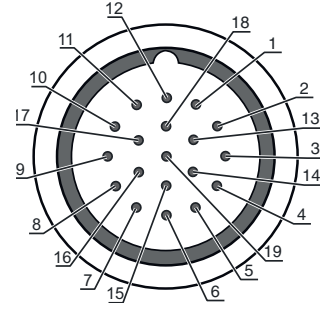

Elektrik bağlantısı

Pin	İletken rengi
1	beyaz
2	kahverengi
3	Yeşil
4	Sarı
5	gri
6	pembe
7	Mavi
8	Kırmızı
9	siyah
10	mor
11	gri / pembe
12	kırmızı / mavi
13	beyaz / yeşil
14	kahverengi / yeşil
15	beyaz / sarı
16	sarı / kahverengi
17	beyaz / gri
18	gri / kahverengi
19	beyaz / pembe

Bağlantı 2

Bağlantı türü	
Bağlantı türü	açık uç

Aksesuarlar

Bağlantı teknolojisi - bağlantı kabloları

Ürün no.	Adı	Ürün	Tanım
50134971	KD U-M23-JA-P1-050	Bağlantı kablosu	Bağlantı 1: Yuvarlak konektör, M23, eksenel, dişi, A kodlu, 19 kutuplu Bağlantı 2: açık uç Korumalı: Hayır Kablo uzunluğu: 5.000 mm Malzeme kılıf: PUR
50134972	KD U-M23-JA-P1-100	Bağlantı kablosu	Bağlantı 1: Yuvarlak konektör, M23, eksenel, dişi, A kodlu, 19 kutuplu Bağlantı 2: açık uç Korumalı: Hayır Kablo uzunluğu: 10.000 mm Malzeme kılıf: PUR
50136636	KD U-M23-JA-P1-150	Bağlantı kablosu	Bağlantı 1: Yuvarlak konektör, M23, eksenel, dişi, A kodlu, 19 kutuplu Bağlantı 2: açık uç Korumalı: Hayır Kablo uzunluğu: 15.000 mm Malzeme kılıf: PUR
50136637	KD U-M23-JA-P1-200	Bağlantı kablosu	Bağlantı 1: Yuvarlak konektör, M23, eksenel, dişi, A kodlu, 19 kutuplu Bağlantı 2: açık uç Korumalı: Hayır Kablo uzunluğu: 20.000 mm Malzeme kılıf: PUR