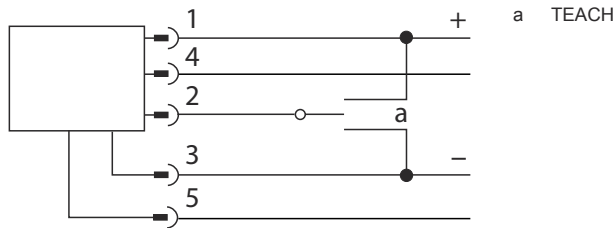

Schaltbilder

Zubehör

Anschlussstechnik - Verbindungsleitungen

	Art.-Nr.	Bezeichnung	Artikel	Beschreibung
	50116738 *	K-DS M12A-M8A-4P-0,3m-PVC	Verbindungsleitung	Anschluss 1: Rundstecker, M12, axial, female, A-kodiert, 4 -polig Anschluss 2: Rundstecker, M8, axial, male, 4 -polig Geschirmt: Nein Leitungslänge: 300 mm Werkstoff Mantel: PVC
	50107276 *	K-DS M8A-M12A-4P-0,3m-PVC	Verbindungsleitung	Anschluss 1: Rundstecker, M12, axial, male, A-kodiert, 4 -polig Anschluss 2: Rundstecker, M8, axial, female, 4 -polig Geschirmt: Nein Leitungslänge: 300 mm Werkstoff Mantel: PVC

* Notwendiges Zubehör, bitte separat bestellen

Hinweis

↪ Eine Liste mit allen verfügbaren Zubehörartikeln finden Sie auf der Webseite von Leuze im Download-Tab der Artikeldetailseite.