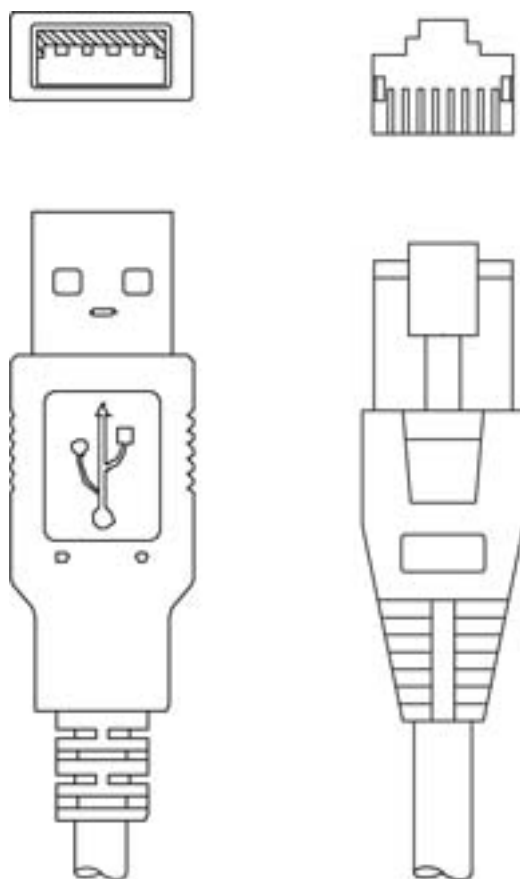

Technisches Datenblatt

Verbindungsleitung

Art.-Nr.: 50103404

KB USB IT4xxx

Inhalt

- Technische Daten
- Elektrischer Anschluss

Abbildung kann abweichen

Technische Daten

Basisdaten

Geeignet für Schnittstelle	USB
----------------------------	-----

Anschluss

Anschluss 1

Art des Anschlusses	USB
Rundstecker, LED	Nein
Steckertyp	USB 1.1 Standard-A

Anschluss 2

Art des Anschlusses	RJ41
---------------------	------

Leitungseigenschaften

Anzahl Adern	4 St.
Farbe Mantel	schwarz
Geschirmt	Ja
Leitungsausführung	Verbindungsleitung
Leitungsdurchmesser (außen)	5 mm
Leitungslänge	2.600 mm
Werkstoff Mantel	PVC
Schleppkettentauglichkeit	Nein