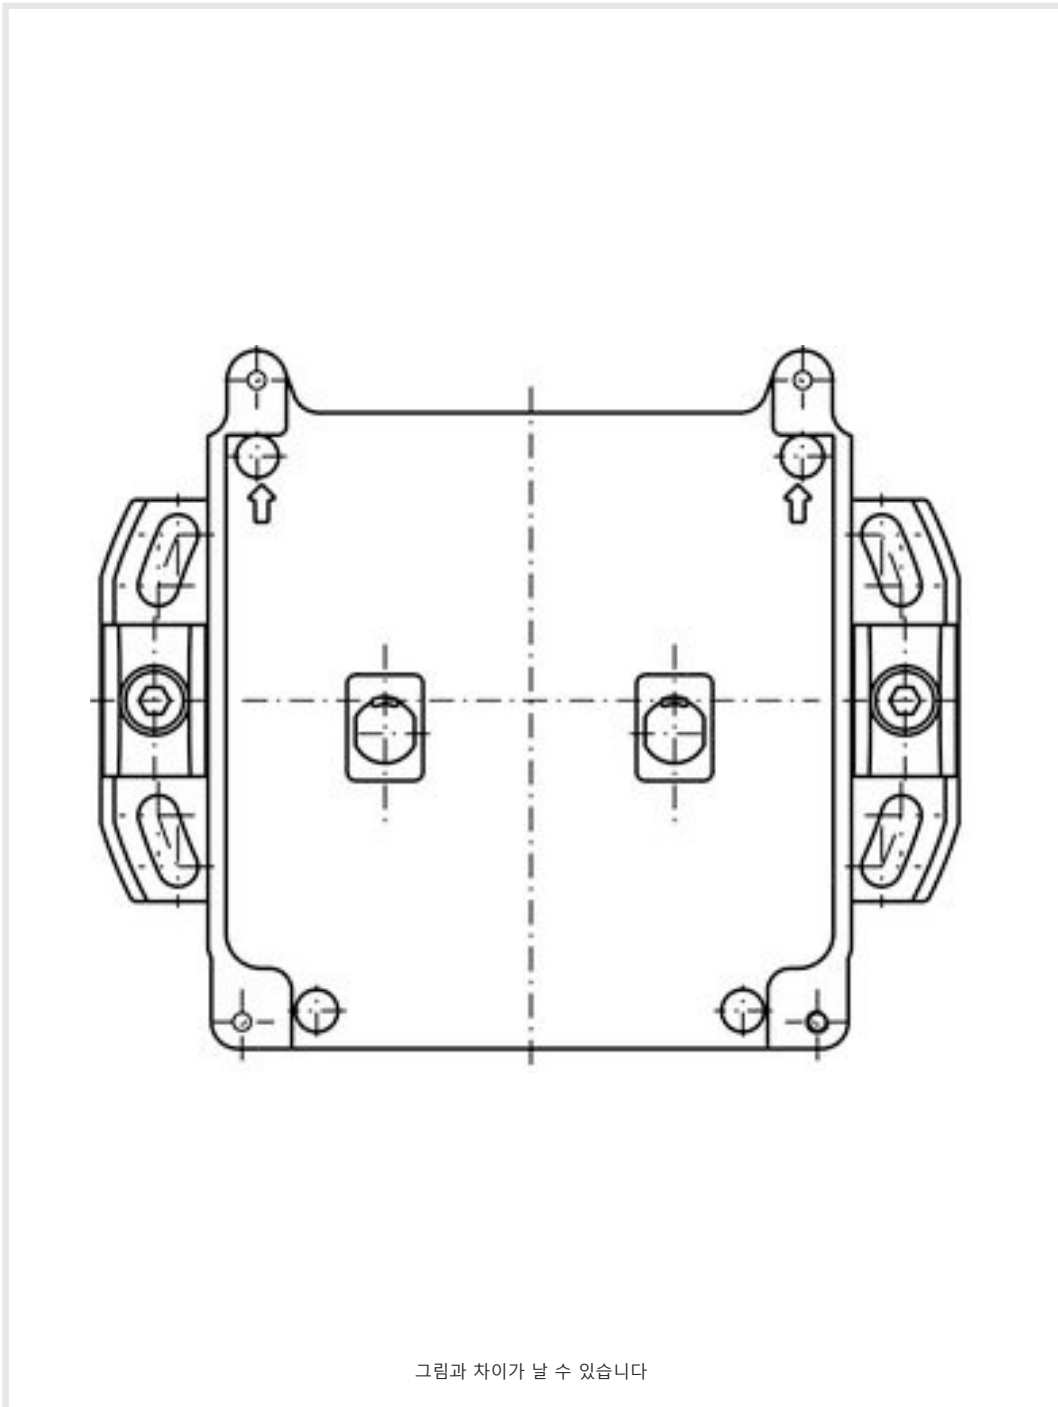

## 설치 시스템

품목 번호: 50033346

RS4-MS

### 내용

- 기술 데이터
- 치수 도면

## 기술 데이터

치수(너비 x 높이 x 길이)	192 mm x 57 mm x 156 mm
순중량	700 g
하우징 색상	흑색
고정 부품 버전	설치 시스템
고정 방식, 시스템 측	통로 마운팅으로
고정 방식, 장치 측	나사 조립 가능
고정 부품 종류	조정 가능
	회전 가능
고정 부품 재료	금속