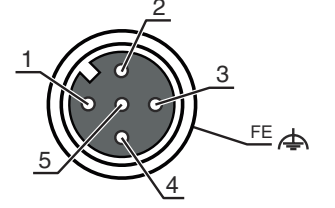

Bağlantı 2

Bağlantı türü	açık uç
---------------	---------

Kablo özellikleri

İletken sayısı	5 Adet
İletken enine kesiti	0,34 mm ²
AWG	22
Renk kılıf	siyah
Korumalı	Evet
Silikonsuz	Evet
Kablo tasarımı	Bağlantı kablosu (tek tarafı açık)
Kablo çapı (dış)	5,6 mm
Kablo uzunluğu	2.000 mm
Malzeme kılıf	PUR
İletken izolasyonu	PUR
Travers oranı	5m yatay hareket uzunluğunda maks. 3,3 m/s ve maks. 5m/s ² ivmelenme
Çekme zinciri uygunluğu	Evet
Dış kaplamanın özellikleri	FCKW, kadmiyum, silikon, halojen ve kurşun içermez, mat, az yapışkan, aşınmaya dayanıklı, makineyle iyi işlenebilir
Dış kaplamanın dayanıklılığı	hidroliz ve mikroba karşı dayanıklıdır, VDE 0472 Bölüm 803 Test B uyarınca iyi bir yağ, benzin ve kimyasal dayanımına sahiptir, UL 1581 VW1 / CSA FT1 / IEC 60332-1, IEC 60332-2-2 uyarınca alev geciktiricidir
Burulma kapasitesi	± 30° / m (maks. 2 mil. çevrim, 35 çevrim / dak)

Mekanik bilgiler

Anahtar genişliği	13 mm
Eğilme döngüleri	5.000.000 Adet
Bükme yarıçapı esnek yerleşim, min.	min. 10 x kablo çapı
Bükme yarıçapı yeri sabit yerleşim, min.	min. 5 x kablo çapı

Çevresel veriler

Elektrik bağlantısı

Bağlantı 1

Bağlantı türü	Yuvarlak konnektör
Vida dişi büyüklüğü	M12
Tip	dişi
Malzeme kavrama cismi	PUR
Kutup sayısı	5 kutuplu
Kodlama	A kodlu
Tasarım	eksenel
Kilit	Vidalama, çinko baskı döküm nikelli, tavsiye edilen tork 0,6 Nm, kendinden kilitlemeli

Elektrik bağlantısı

Pin	İletken rengi
1	kahverengi
2	beyaz
3	Mavi
4	siyah
5	gri

Bağlantı 2

Bağlantı türü	açık uç
---------------	---------

Devre şeması

Bağlantı şeması