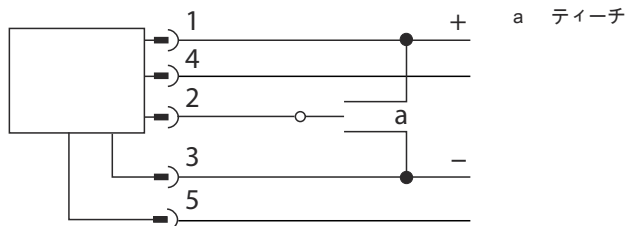

電気的接続

コネクタ 1

機能	デバイスへの接続
	ティーチ入力
コネクタの種類	丸形プラグ
ケーブル長	300 mm
ケーブル色	黒色
ネジ寸	M12
タイプ	メス
素材	プラスチック
極数	5-極
コーディング	Aコード

コネクタ 2

機能	デバイスへの接続
コネクタの種類	丸形プラグ
ネジ寸	M12
タイプ	オス
素材	金属
極数	5-極
コーディング	Aコード

回線図

アクセサリ

コネクタ関連・相互接続ケーブル

	製品番号	名称	製品	説明
	50116738 *	K-DS M12A-M8A-4P-0,3m-PVC	相互接続ケーブル	コネクタ 1: 丸形プラグ, M12, 軸方向, メス, A-符号化, 4 -極 コネクタ 2: 丸形プラグ, M8, 軸方向, オス, 4 -極 シールド: いいえ ケーブル長: 300 mm シースの素材: PVC
	50107276 *	K-DS M8A-M12A-4P-0,3m-PVC	相互接続ケーブル	コネクタ 1: 丸形プラグ, M8, 軸方向, メス, 4 -極 コネクタ 2: 丸形プラグ, M12, 軸方向, オス, A-符号化, 4 -極 シールド: いいえ ケーブル長: 300 mm シースの素材: PVC