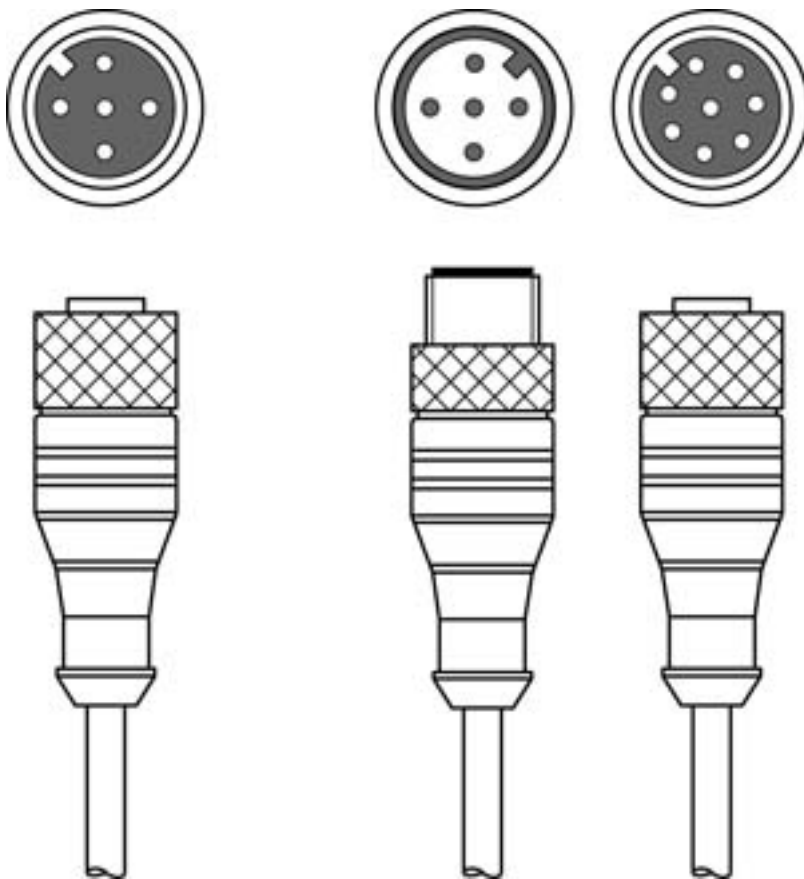

기술 데이터 시트

중간 케이블

품목 번호: 50118183

K-Y1 M12A-5m-M12A-S-PUR

내용

- 기술 데이터
- 전기 연결

그림과 차이가 날 수 있습니다

기술 데이터

기본 데이터

적합한 적용 대상:	라이트 커튼 CML700i
------------	----------------

연결

연결 1

연결부 종류	원형 커넥터
나사 크기	M12
유형	암
핀 개수	5 핀
인코딩	A-코딩됨
모델	액시얼

연결 2

연결부 종류	원형 커넥터
나사 크기	M12
유형	Male
핀 개수	5 핀
인코딩	A-코딩됨
모델	액시얼

연결 3

연결부 종류	원형 커넥터
나사 크기	M12
유형	암
핀 개수	8 핀
인코딩	A-코딩됨
모델	액시얼

케이블 특성

차폐됨	예
다리 1 케이블 길이	5,000 mm
다리 2 케이블 길이	150 mm
덮개 재료	PUR
드래그 체인 적합성	예
트래버스 측량	수평 이송 거리 5m와 최대 가속도 5m/s ² 에서 최대 3.3m/s

분류

HS 번호	85444290
eCl@ss 5.1.4	27279201
eCl@ss 8.0	27279218
eCl@ss 9.0	27060311
eCl@ss 10.0	27060311
eCl@ss 11.0	27060311
ETIM 5.0	EC001855
ETIM 6.0	EC001855
ETIM 7.0	EC001855

전기 연결

연결 1

연결부 종류	원형 커넥터
나사 크기	M12
유형	암
핀 개수	5 핀
인코딩	A-코딩됨
모델	액시얼

연결 2

연결부 종류	원형 커넥터
나사 크기	M12
유형	Male
핀 개수	5 핀
인코딩	A-코딩됨
모델	액시얼

연결 3

연결부 종류	원형 커넥터
나사 크기	M12
유형	암
핀 개수	8 핀
인코딩	A-코딩됨
모델	액시얼