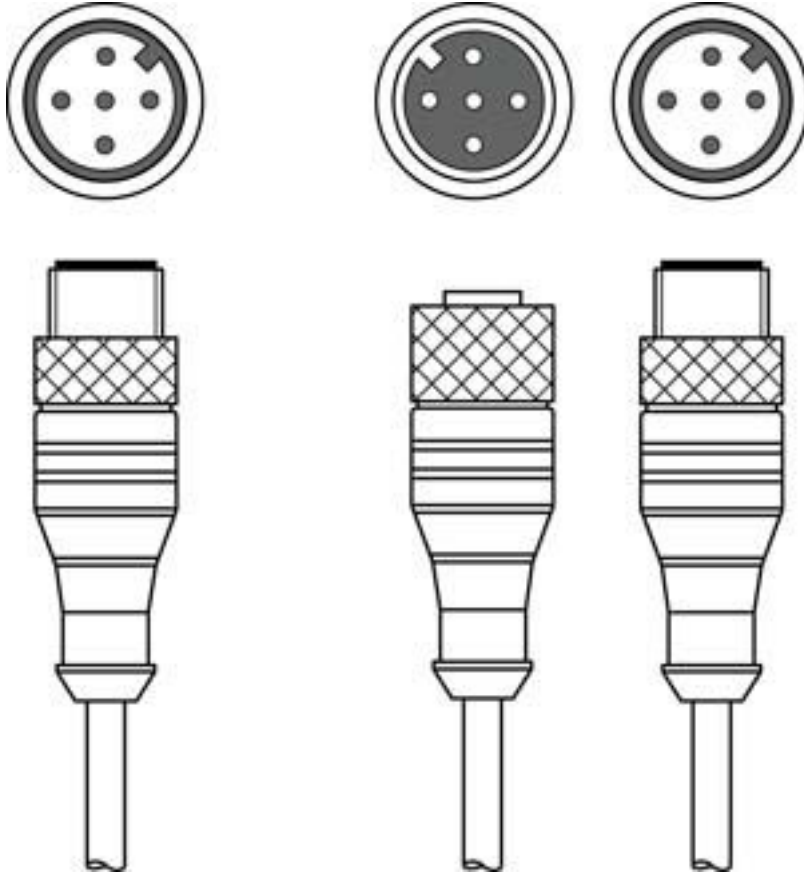

Teknik veri sayfası

Bağlantı kablosu

Ürün no.: 50118184

K-YCN M12A-5m-M12A-S-PUR

İçerik

- Teknik veriler
- Elektrik bağlantısı

Şekil farklılık gösterebilir

Teknik veriler

Temel veriler

Bunlar için uygundur:	Işık perdeleri CML700i
Arayüz için uygundur	CANopen

Bağlantı

Bağlantı 1

Bağlantı türü	Yuvarlak konnektör
Vida dişi büyüklüğü	M12
Tip	erkek
Kutup sayısı	5 kutuplu
Kodlama	A kodlu
Tasarım	eksenel

Kablo özellikleri

Korunmalı	Evet
Zincir 1 kablo uzunluğu	250 mm
Zincir 2 kablo uzunluğu	5.000 mm
Malzeme kılıf	PUR
Çekme zinciri uygunluğu	Hayır

Sınıflandırma

Gümrük taife numarası	85444290
eCl@ss 5.1.4	27279201
eCl@ss 8.0	27279218
eCl@ss 9.0	27060311
eCl@ss 10.0	27060311
eCl@ss 11.0	27060311
ETIM 5.0	EC001855
ETIM 6.0	EC001855
ETIM 7.0	EC001855

Bağlantı 3

Bağlantı türü	Yuvarlak konnektör
Vida dişi büyüklüğü	M12
Tip	erkek
Kutup sayısı	5 kutuplu
Kodlama	A kodlu
Tasarım	eksenel