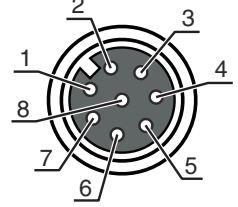

Elektrik bağlantısı

Bağlantı 1

Kavrama cismi rengi	
Kutup sayısı	8 kutuplu
Kodlama	A kodlu
Tasarım	eksenel
Kilit	Vidalama, çinko baskı döküm nikelli, tavsiye edilen tork 0,6 Nm, kendinden kilitlemeli

Pin

İletken rengi

1	beyaz
2	kahverengi
3	Yeşil
4	Sarı
5	gri
6	pembe
7	Mavi
8	Kırmızı

Bağlantı 2

Bağlantı türü	açık uç

Aksesuarlar

Genel

	Ürün no.	Adı	Ürün	Tanım
	50132266	TT-Set 0,6-13	Alet	Tür: Tork anahtarı Anahtar genişliği: 13 mm Tork: 0,6 N·m Malzeme: Plastik, Paslanmaz çelik Ortam sıcaklığı: -40 ... 120 °C

Uyarı

☞ Mevcut tüm aksesuarların bir listesini, Leuze'nin internet sitesinde, ürün ayrıntıları sayfasındaki İndir sekmesinde bulabilirsiniz.