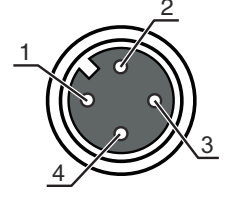

Elektrik bağlantısı

Pin	İletken rengi
1	kahverengi
2	beyaz
3	Mavi
4	siyah