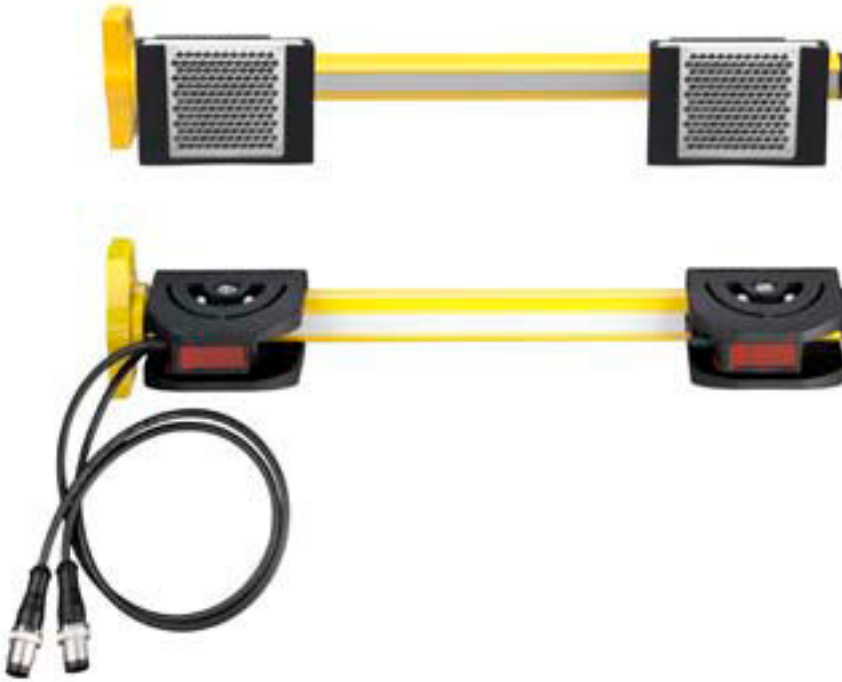

Teknik veri sayfası Susturma sensör seti

Ürün no.: 426526

Set-AC-MLX.2-2SA

İçerik

- Set bundan oluşur
- Teknik veriler
- Boyutlandırılmış çizimler
- Elektrik bağlantısı

Şekil farklılık gösterebilir

Set bundan oluşur

Sayı	Ürün no.	Adı	Ürün	Tanım
2	50139557	PRK25C.D/PX-2000-M12	Reflektörden yansımali fotoelektrik sensör kutuplu	Uygulama: Gerilmiş nesnelere algılama Sınır mesafesi: 0,05 ... 10 m Işık kaynağı: LED, Kırmızı Besleme gerilimi: DC Dijital anahtar çıkışları: 1 Adet Anahtarlama çıkışı 1: Transistör, PNP, koyu anahtarlama Anahtarlama frekansı: 1.500 Hz Bağlantı: Yuvarlak konnektörlü kablo, 2.000 mm, M12, PUR, 4 kutuplu
2	50022814	TKS 50X50	Reflektör	Yapı şekli: dikdörtgen Üçü boyutu: 4 mm Yansıtma yüzeyi: 47 mm x 48 mm Malzeme: Plastik Taşıyıcı malzeme: Plastik Malzemenin kimyasal adı: PMMA8N Montaj braketi: Geçiş montaj braketi, yapıştırılabilir

Teknik veriler

Temel veriler

Seri	Set-AC
Bunlar için uygundur:	Çok ışınli emniyet bariyerleri MLD 500, MLD 300

Optik veriler

İşletme bölgesi	0,05 ... 4 m
İşletme bölgesi	0,05 ... 8 m, reflektörlü TK(S) 100x100
Referans reflektör	TKS 50x50 reflektörlü

Bağlantı

Bağlantı sayısı	2 Adet
Bağlantı 1	
İşlev	Sensör modülü ile bağlantı
Bağlantı türü	Yuvarlak konnektörlü kablo
Kablo uzunluğu	2.000 mm
Vida dışı büyüklüğü	M12
Tip	erkek
Kutup sayısı	4 kutuplu
Bağlantı 2	
İşlev	Sensör modülü ile bağlantı
Bağlantı türü	Yuvarlak konnektörlü kablo
Kablo uzunluğu	2.000 mm
Malzeme kılıf	PUR
Vida dışı büyüklüğü	M12
Tip	erkek
Kutup sayısı	4 kutuplu