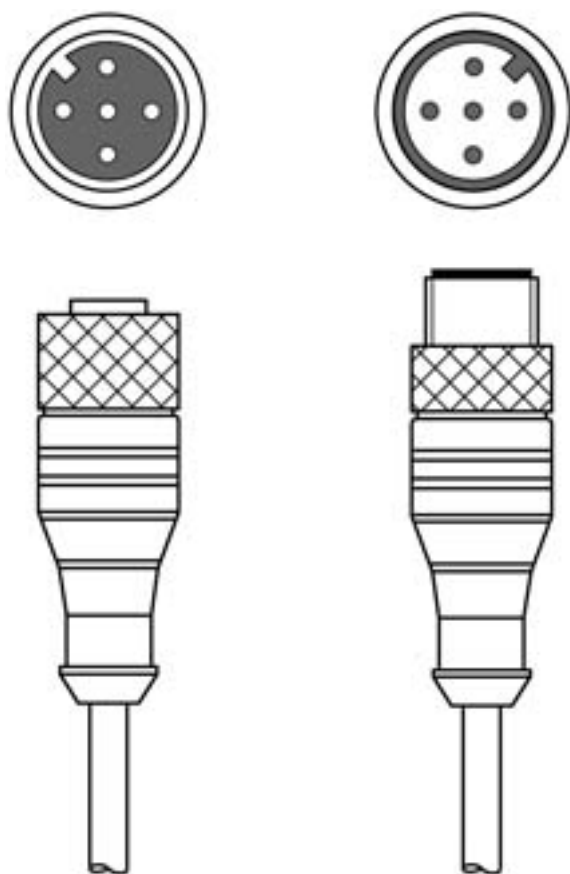

Folha de dados técnicos

Cabo de ligação

N.º do art.: 50136759

KDS U-M12-5A-M12-5A-V1-030

Conteúdo

- Dados técnicos
- Ligação elétrica
- Diagramas de conexão
- Acessórios

A imagem pode divergir

Dados técnicos

Conexão

Conexão 1

Tipo de conexão	Conector redondo
Tamanho da rosca	M12
Tipo	female
Número de polos	5 polos
Codificação	Código A
Versão	Axial

Conexão 2

Tipo de conexão	Conector redondo
Tamanho da rosca	M12
Tipo	male
Número de polos	5 polos
Codificação	Código A
Versão	Axial

Características dos cabos

Número de fios	5 Unid.
Seção transversal do fio	0,34 mm ²
Cor da bainha	Preto
Blindado	Não
Sem silicone	Sim
Versão do cabo	Cabo de ligação
Diâmetro do cabo (exterior)	5 mm
Comprimento do cabo	3.000 mm
Material da bainha	PVC
Adequabilidade para correntes de arraste	Não

Diagramas de conexão

Acessórios

Generalidades

	N.º do art.	Designação	Artigo	Descrição
	50132266	TT-Set 0,6-13	Ferramenta	Tipo: Chave de torque Tamanho: 13 mm Torque: 0,6 N·m Material: Plástico, Aço inox Temperatura ambiente: -40 ... 120 °C