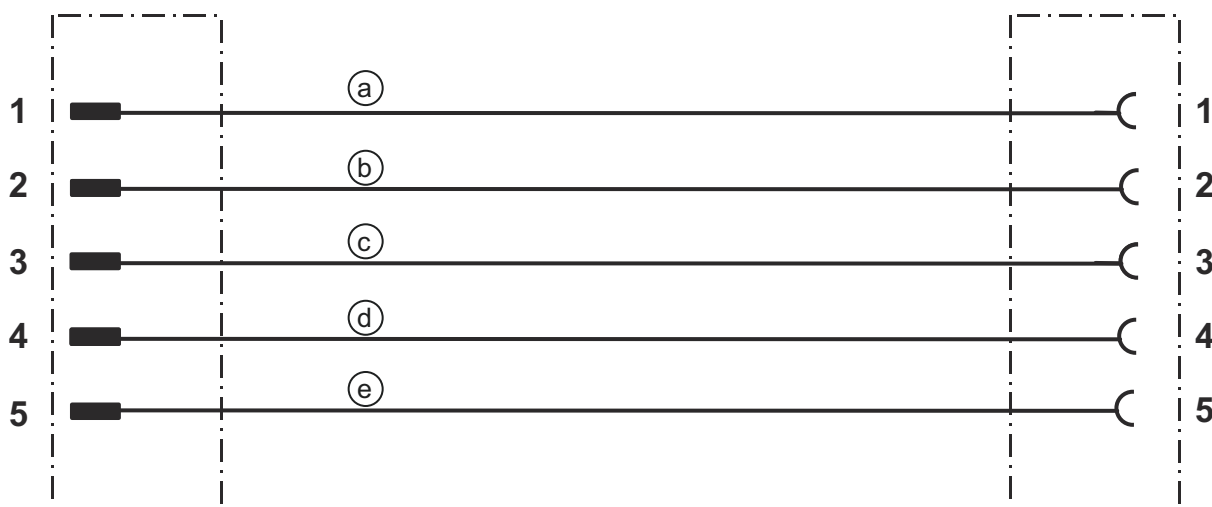

Diagramas de conexão

Acessórios

Generalidades

	N.º do art.	Designação	Artigo	Descrição
	50132266	TT-Set 0,6-13	Ferramenta	Tipo: Chave de torque Tamanho: 13 mm Torque: 0,6 N·m Material: Plástico, Aço inox Temperatura ambiente: -40 ... 120 °C

Nota

Uma lista com todos os artigos de acessórios disponíveis encontra-se na página da Leuze na internet, na guia Download da página de detalhes do artigo.