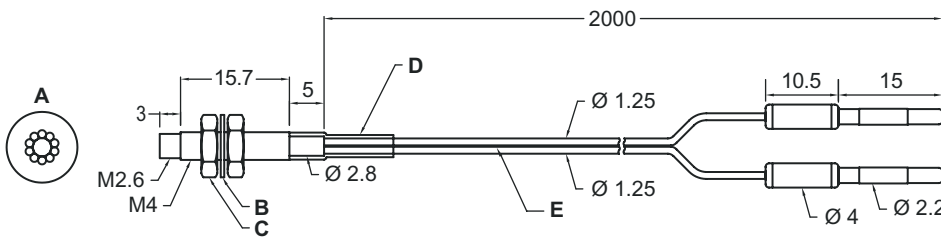

## 기술 데이터

디자인	원주형
외부 직경	1.25 mm
순중량	19 g
헤드 재료	스테인리스
종류	플라스틱 광섬유 케이블 (KF)
섬유 길이	2,000 mm
섬유 피복 재료	PE
프로브 고정	M4 x 0.7mm
최소 굴곡 반경(유동식)	R15
빛 방출부의 슬리브 길이	18 mm
광섬유 케이블 슬리브의 미터 나사	예
배열	기본형
$\lambda = 650\text{nm}$ 의 경우 댄핑	210 dB/km

# 치수 도면

전체 치수 정보(mm)

- A Ø 0.5 mm 플라스틱 화이버 코어 x 1개  
Ø 0.25mm 플라스틱 화이버 코어 x 10개
- B 잠금 와셔 Ø 8.3mm
- C 키 너비 Ø 8mm  
두께 2.3mm
- D 보호 튜브 Ø 3.5
- E 송신기, 흰색으로 표시