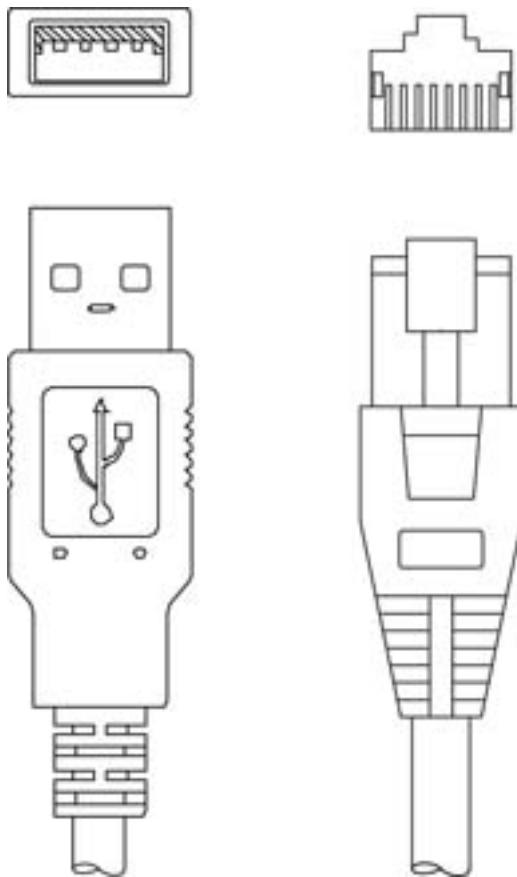

기술 데이터 시트

중간 케이블

품목 번호: 50120432

KB USB-1 HS 65x8

내용

- 기술 데이터
- 전기 연결

그림과 차이가 날 수 있습니다

기술 데이터

기본 데이터

적합한 적용 대상:	HS 65x8
인터페이스에 적합함	USB

연결

연결 1	
연결부 종류	RJ41
연결 2	
연결부 종류	USB
플러그 유형	USB 1.1 기본형 A
케이블 특성	
와이어 개수	4 개수
덮개 색상	회색
차폐됨	예
케이블 모델	스파이럴 케이블
케이블 직경(외경)	4 mm
케이블 길이	2,800 mm
덮개 재료	TPU
드래그 체인 적합성	아니요

핀 핀 지정

1	실드
2	n.c.
3	GND
4	n.c.
5	n.c.
6	n.c.
7	+5V DC
8	n.c.
9	DATA+
10	DATA-

연결 2

연결부 종류	USB
플러그 유형	USB 1.1 기본형 A

핀 핀 지정

1	+5V DC
2	DATA-
3	DATA-
4	GND