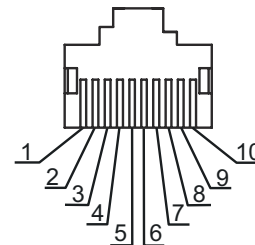

기본 데이터

적합한 적용 대상:	HS 65x8
인터페이스에 적합함	USB

연결

연결 1	
연결부 종류	RJ41
연결 2	
연결부 종류	USB
플러그 유형	USB 1.1 기본형 A
케이블 특성	
와이어 개수	4 개수
덮개 색상	회색
차폐됨	예
케이블 모델	스파이럴 케이블
케이블 직경(외경)	4 mm
케이블 길이	2,800 mm
덮개 재료	TPU
드래그 체인 적합성	아니요

분류

HS 번호	85444290
eCl@ss 5.1.4	27279201
eCl@ss 8.0	27279218
eCl@ss 9.0	27060311
eCl@ss 10.0	27060311
eCl@ss 11.0	27060311
ETIM 5.0	EC001855
ETIM 6.0	EC001855
ETIM 7.0	EC001855

전기 연결

연결 1

연결부 종류	RJ41
--------	------

핀 핀 지정

1	실드
2	n.c.
3	GND
4	n.c.
5	n.c.
6	n.c.
7	+5V DC
8	n.c.
9	DATA+
10	DATA-

연결 2

연결부 종류	USB
플러그 유형	USB 1.1 기본형 A

핀 핀 지정

1	+5V DC
2	DATA-
3	DATA-
4	GND