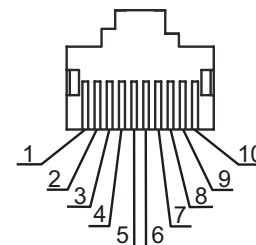

Aantal aders	4 St.
Kleur mantel	grijs
Afgeschermd	Ja
Kabeluitvoering	Spiraalkabel
Kabeldiameter (uitwendig)	4 mm
Kabellengte	2.800 mm
Materiaal mantel	TPU
Geschikt voor kabelrupsen	Nee

Classificatie

Douanetariefnummer	85444290
eCl@ss 5.1.4	27279201
eCl@ss 8.0	27279218
eCl@ss 9.0	27060311
eCl@ss 10.0	27060311
eCl@ss 11.0	27060311
ETIM 5.0	EC001855
ETIM 6.0	EC001855
ETIM 7.0	EC001855

Elektrische aansluiting

Aansluiting 1

Type aansluiting	RJ41
------------------	------

Pin Pintoewijzing

1	Afscherming
2	n.c.
3	GND
4	n.c.
5	n.c.
6	n.c.
7	+5 V DC
8	n.c.
9	DATA+
10	DATA-

Aansluiting 2

Type aansluiting	USB
Stekkertype	USB 1.1 standard-A

Pin Pintoewijzing

1	+5 V DC
2	DATA-
3	DATA-
4	GND