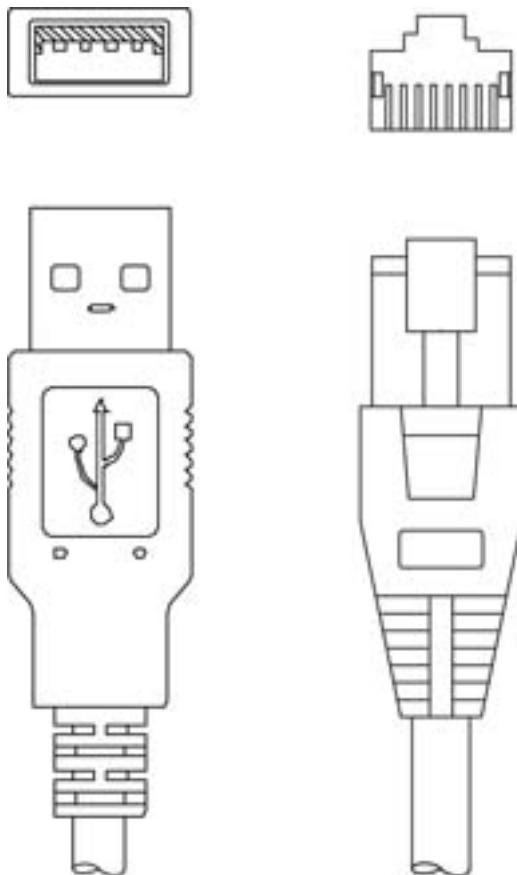

Technisch gegevensblad

Verbindingskabel

Art.-nr.: 50120432

KB USB-1 HS 65x8

Inhoud

- Technische gegevens
- Elektrische aansluiting

Afbeelding kan afwijken

Technische gegevens

Basisgegevens

Geschikt voor	HS 65x8
Geschikt voor interface	USB

Aansluiting

Aansluiting 1

Type aansluiting	RJ41
------------------	------

Aansluiting 2

Type aansluiting	USB
Stekkertype	USB 1.1 standard-A

Kabeleigenschappen

Aantal aders	4 St.
Kleur mantel	grijs
Afgeschermd	Ja
Kabeluitvoering	Spiraalkabel
Kabeldiameter (uitwendig)	4 mm
Kabellengte	2.800 mm
Materiaal mantel	TPU
Geschikt voor kabelrupsen	Nee

Classificatie

Douanetariefnummer	85444290
eCl@ss 5.1.4	27279201
eCl@ss 8.0	27279218
eCl@ss 9.0	27060311
eCl@ss 10.0	27060311
eCl@ss 11.0	27060311
ETIM 5.0	EC001855
ETIM 6.0	EC001855
ETIM 7.0	EC001855

Elektrische aansluiting

Aansluiting 1

Type aansluiting	RJ41
------------------	------

Pin Pintoewijzing

1	Afscherming
2	n.c.
3	GND
4	n.c.
5	n.c.
6	n.c.
7	+5 V DC
8	n.c.
9	DATA+
10	DATA-

Aansluiting 2

Type aansluiting	USB
Stekkertype	USB 1.1 standard-A