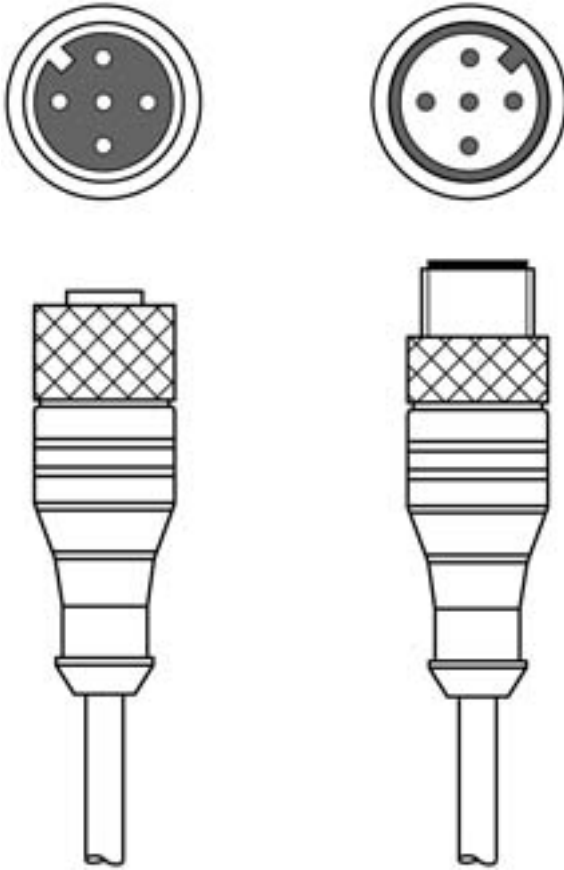

Teknik veri sayfası

Bağlantı kablosu

Ürün no.: 50109372

K-DS M12A-M12A-5P-20m-S-PUR

İçerik

- Teknik veriler
- Elektrik bağlantısı

Şekil farklılık gösterebilir

Teknik veriler

Bağlantı

Bağlantı 1

Bağlantı türü	Yuvarlak konnektör
Vida dişi büyüklüğü	M12
Tip	dişi
Kutup sayısı	5 kutuplu
Kodlama	A kodlu
Tasarım	eksenel

Bağlantı 2

Bağlantı türü	Yuvarlak konnektör
Vida dişi büyüklüğü	M12
Tip	erkek
Kutup sayısı	5 kutuplu
Kodlama	A kodlu
Tasarım	eksenel

Kablo özellikleri

İletken sayısı	5 Adet
İletken enine kesiti	0,34 mm ²
AWG	22
Renk kılıf	gri
Korumalı	Hayır
Silikonsuz	Evet
Kablo tasarımı	Bağlantı kablosu
Kablo çapı (dış)	5,3 mm
Kablo uzunluğu	20.000 mm
Malzeme kılıf	PUR
İletken izolasyonu	PP
Travers oranı	5m yatay hareket uzunluğunda maks. 3,3 m/s ve maks. 5m/s ² ivmelenme
Çekme zinciri uygunluğu	Evet
Dış kaplamanın özellikleri	FCKW, kadmiyum, silikon, halojen ve kurşun içermez, mat, az yapışkan, aşınmaya dayanıklı, makineyle iyi işlenebilir
Dış kaplamanın dayanıklılığı	hidroliz ve mikroba karşı dayanıklıdır, VDE 0472 Bölüm 803 Test B uyarınca iyi bir yağ, benzin ve kimyasal dayanımına sahiptir, UL 1581 VW1 / CSA FT1 / IEC 60332-1, IEC 60332-2-2 uyarınca alev geciktiricidir
Burulma kapasitesi	± 30° / m (maks. 2 mil. çevrim, 35 çevrim / dak)

Elektrik bağlantısı

Bağlantı 1

Bağlantı türü	Yuvarlak konnektör
Vida dişi büyüklüğü	M12
Tip	dişi
Kutup sayısı	5 kutuplu
Kodlama	A kodlu
Tasarım	eksenel

Elektrik bağlantısı

Bağlantı 2

Bağlantı türü	Yuvarlak konnektör
Vida dişi büyüklüğü	M12
Tip	erkek
Kutup sayısı	5 kutuplu
Kodlama	A kodlu
Tasarım	eksenel