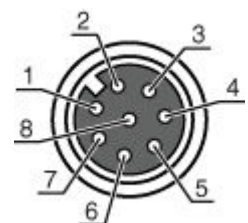

Art. n°: 50110172
KB M12/8-5000-BA
Câble de raccordement

Figure pouvant varier

Contenu

- Caractéristiques techniques
- Raccordement électrique

Caractéristiques techniques

Connexion

Connexion 1

Type de connexion	Connecteur rond
Taille du filetage	M12
Type	Prise femelle
Nombre de pôles	8 pôles
Codage	Codage A
Modèle	Axiale

Connexion 2

Type de connexion	Extrémité libre
-------------------	-----------------

Propriétés du câble

Nombre de brins	8 pièce(s)
Couleur de la gaine	Gris
Blindé	Non
Modèle de câble	Câble de raccordement (ouvert d'un côté)
Diamètre (extérieur) du câble	6,5 mm
Longueur de câble	5.000 mm
Matériau de gaine	PUR

Données mécaniques

Classification

Numéro de tarif douanier	85444290
eCl@ss 8.0	27279218
eCl@ss 9.0	27060311
ETIM 5.0	EC001855
ETIM 6.0	EC001855

Raccordement électrique

Connexion 1	
Type de connexion	Connecteur rond
Taille du filetage	M12
Type	Prise femelle
Nombre de pôles	8 pôles
Codage	Codage A
Modèle	Axiale

Art. n°: 50110172 – KB M12/8-5000-BA – Câble de raccordement

Connexion 2	
Type de connexion	Extrémité libre