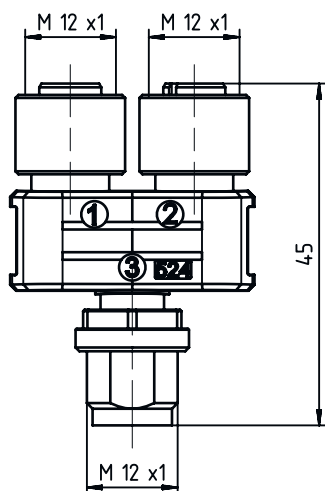

Forma costruttiva	Cubica
Dimensioni (P x H x L)	32 mm x 15 mm x 45 mm
Apertura della chiave	13 mm
Colore dell'alloggiamento	Nero
Materiale	PUR

Dati ambientali

Temperatura ambiente, funzionamento -25 ... 85 °C

Disegni quotati

Tutte le dimensioni in millimetri

Disegni quotati

Schema elettrico

a Collegamento 3, connettore maschio M12

b Collegamento 1, connettore femmina M12

c Collegamento 2, connettore femmina M12

Collegamento elettrico

Collegamento elettrico

Collegamento 3

Tipo di collegamento	Connettore circolare
Grandezza della filettatura	M12
Tipo	male
Numero di poli	5 poli
Codifica	Codifica A
Modello	Assiale

Accessori

Generalità

	Cod. art.	Designazione	Articolo	Descrizione
	50132266	TT-Set 0,6-13	Attrezzo	Tipo: Chiave dinamometrica Apertura della chiave: 13 mm Momento torcente: 0,6 N·m Materiale: Plastica, Acciaio inox Temperatura ambiente: -40 ... 120 °C