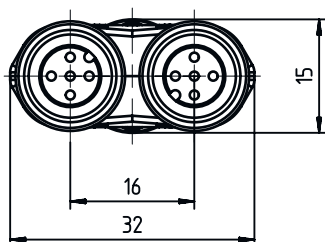

Forma costruttiva	Cubica
Dimensioni (P x H x L)	32 mm x 15 mm x 45 mm
Apertura della chiave	13 mm
Colore dell'alloggiamento	Nero
Materiale	PUR

Dati ambientali

Temperatura ambiente, funzionamento -25 ... 85 °C

Disegni quotati

Tutte le dimensioni in millimetri

Disegni quotati

Schema elettrico

a Collegamento 3, connettore maschio M12

b Collegamento 1, connettore femmina M12

c Collegamento 2, connettore femmina M12

Collegamento elettrico

Collegamento 1

Tipo di collegamento	Connettore circolare
Grandezza della filettatura	M12
Tipo	female
Numero di poli	5 poli
Codifica	Codifica A
Modello	Assiale

Collegamento 2

Tipo di collegamento	Connettore circolare
Grandezza della filettatura	M12
Tipo	female
Numero di poli	5 poli
Codifica	Codifica A
Modello	Assiale

Collegamento elettrico

Collegamento 3

Tipo di collegamento	Connettore circolare
Grandezza della filettatura	M12
Tipo	male
Numero di poli	5 poli
Codifica	Codifica A
Modello	Assiale

Accessori

Generalità

	Cod. art.	Designazione	Articolo	Descrizione
	50132266	TT-Set 0,6-13	Attrezzo	Tipo: Chiave dinamometrica Apertura della chiave: 13 mm Momento torcente: 0,6 N·m Materiale: Plastica, Acciaio inox Temperatura ambiente: -40 ... 120 °C