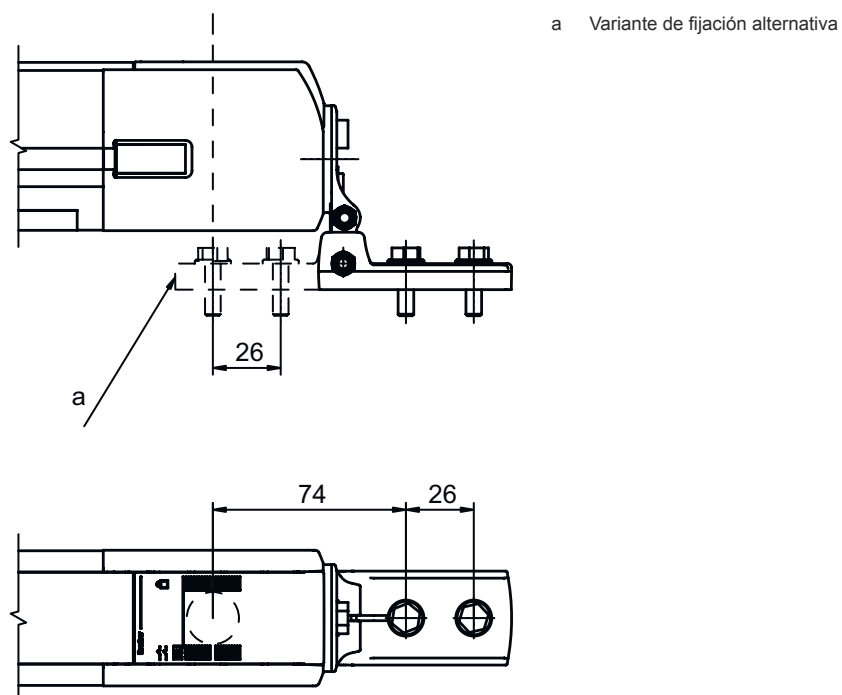

Hoja técnica

Soporte

Código: 560345

BT-SET-240CS

Contenido

- Datos técnicos
- Dibujos acotados

La figura puede variar

Datos técnicos

Clasificación

Número de arancel	73269098
eCl@ss 8.0	27279202
eCl@ss 9.0	27273701
ETIM 5.0	EC003015
ETIM 6.0	EC003015

Dibujos acotados

Todas las medidas en milímetros

Soporte giratorio BT-SET-240CS

Dibujos acotados

Medidas de montaje

Variantes de fijación