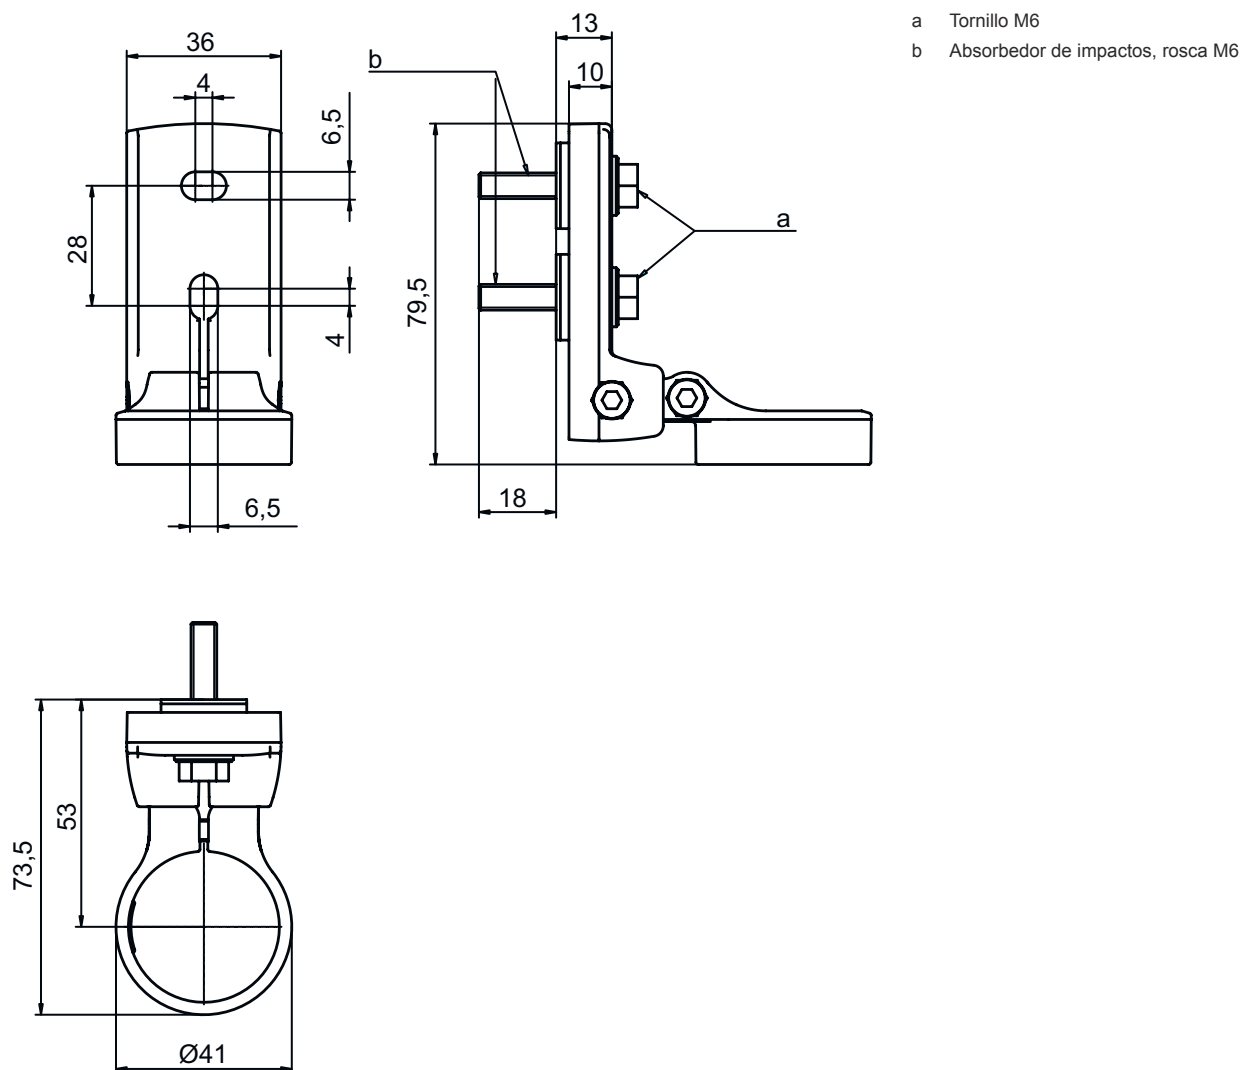

Hoja técnica

Soporte

Código: 560345

BT-SET-240CS

Contenido

- Datos técnicos
- Dibujos acotados

La figura puede variar

Datos técnicos

Datos básicos

Apropiado para	Dispositivos de seguridad multihaz MLD 500, MLD 300
	Espejo deflector MLD-M002, MLD-M003

Datos mecánicos

Tipo de fijación, del lado del sistema	Fijación pasante
Tipo de fijación, del lado del equipo	Puede unirse por apriete
Tipo de pieza de fijación	Absorbedor de impactos
	Giratorio en 240°
Material de la pieza de fijación	Metal

Clasificación

Número de arancel	73269098
eCl@ss 8.0	27279202
eCl@ss 9.0	27273701
ETIM 5.0	EC003015
ETIM 6.0	EC003015

Dibujos acotados

Todas las medidas en milímetros

Soporte giratorio BT-SET-240CS

Dibujos acotados

Medidas de montaje

Variantes de fijación