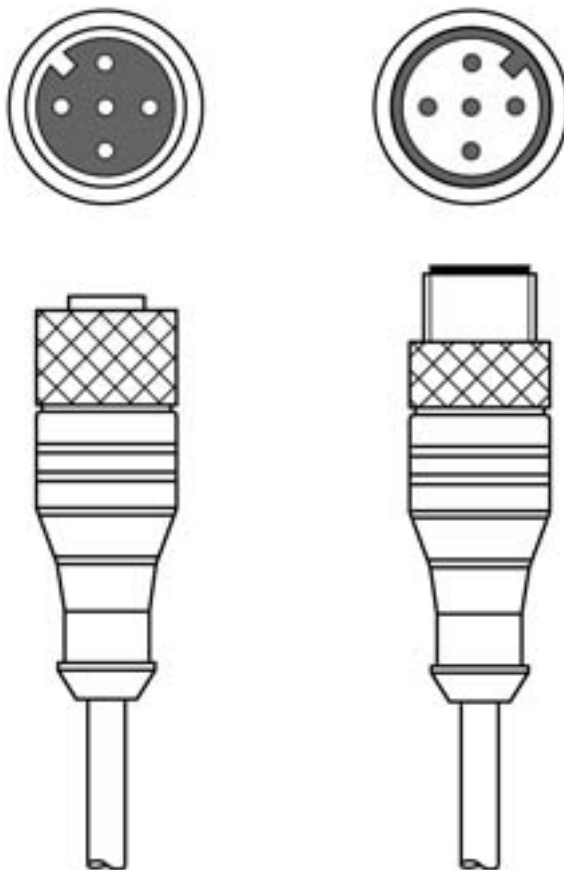

Hoja técnica

Cable de interconexión

Código: 678045

CB-M12-15000S-5GF/GM

Contenido

- Datos técnicos
- Conexión eléctrica

La figura puede variar

Datos técnicos

Conexión

Conexión 1

Tipo de conexión	Conector redondo
Tamaño de rosca	M12
Tipo	Conector hembra
Número de polos	5 polos
Codificación	Codificación A
Versión	Axial

Conexión 2

Tipo de conexión	Conector redondo
Tamaño de rosca	M12
Tipo	Conector macho
Número de polos	5 polos
Codificación	Codificación A
Versión	Axial

Propiedades de cable

Número de conductores	5 Unidad(es)
Apantallado	Sí
Versión de cable	Cable de interconexión
Longitud de cable	15.000 mm
Material de cubierta	PUR

Clasificación

Número de arancel	85444290
eCl@ss 8.0	27279218
eCl@ss 9.0	27060311
ETIM 5.0	EC001855
ETIM 6.0	EC001855

Conexión eléctrica

Conexión 1

Tipo de conexión	Conector redondo
Tamaño de rosca	M12
Tipo	Conector hembra
Número de polos	5 polos
Codificación	Codificación A
Versión	Axial

Conexión 2

Tipo de conexión	Conector redondo
Tamaño de rosca	M12
Tipo	Conector macho
Número de polos	5 polos
Codificación	Codificación A
Versión	Axial