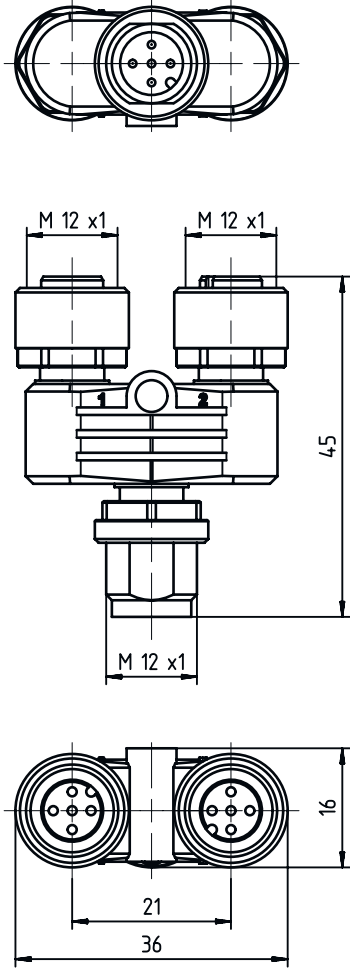

## Mekanik bilgiler

Yapı şekli	Küçük
Ölçü (G x Y x U)	36 mm x 16 mm x 45 mm
Anahtar genişliği	13 mm
Malzeme	PUR

## Boyutlandırılmış çizimler

Tüm ölçü bilgileri milimetre cinsindedir