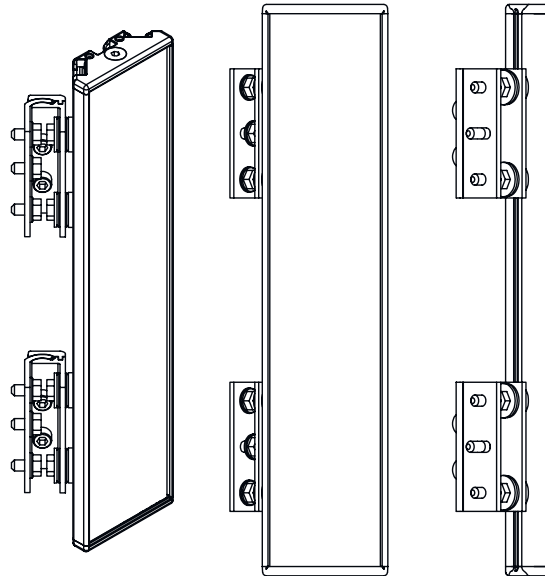

시리즈	UM
타입, 칼럼 및 미러	후면 편향 미러

기술 데이터

치수(너비 x 높이 x 길이)	25 mm x 68 mm x 1,120 mm
순중량	2,020 g
하우징 색상	황색, RAL 1021
고정 방식	스위블 마운트 슬롯 마운팅
센서에 적합함	안전 라이트 커튼 MLC 500, MLC 300
보호필드 높이 최대	1,050 mm
미러 길이	1,110 mm

분류

HS 번호	70099200
ECLASS 5.1.4	27279207
ECLASS 8.0	27279207
ECLASS 9.0	27273605
ECLASS 10.0	27273605
ECLASS 11.0	27273605
ECLASS 12.0	27273605
ECLASS 13.0	27273605
ECLASS 14.0	27273605
ECLASS 15.0	27273605
ECLASS 16.0	27273605
ETIM 5.0	EC002467
ETIM 6.0	EC002467
ETIM 7.0	EC002467
ETIM 8.0	EC002467
ETIM 9.0	EC002467
ETIM 10.0	EC002467
UNSPSC 26.08	31241706

치수 도면

전체 치수 정보(mm)

미러

L 길이 = 1120mm
SL 미러 길이 = 1110mm

설치 간격

치수 도면

기본 브래킷 BT-UM60으로 설치

- A 측면
- B 뒷면
- C 비스듬하게 조정 가능(0~90°)

치수 도면

스윙 고정장치 BT-SSD로 설치

A

B

- A 뒷면
- B 측면 45°