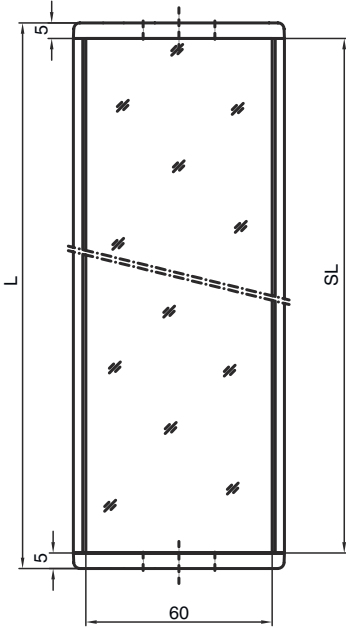

기술 데이터 시트

편향 미러

품목 번호: 529610

UM60-1050

내용

- 기술 데이터
- 치수 도면

기술 데이터

기본 데이터

시리즈	UM
타입, 칼럼 및 미러	후면 편향 미러

기술 데이터

치수(너비 x 높이 x 길이)	25 mm x 68 mm x 1,120 mm
순중량	2,020 g
하우징 색상	황색, RAL 1021
고정 방식	스위블 마운트 슬롯 마운팅
센서에 적합함	안전 라이트 커튼 MLC 500, MLC 300
보호필드 높이 최대	1,050 mm
미러 길이	1,110 mm

분류

HS 번호	70099200
ECLASS 5.1.4	27279207
ECLASS 8.0	27279207
ECLASS 9.0	27273605
ECLASS 10.0	27273605
ECLASS 11.0	27273605
ECLASS 12.0	27273605
ECLASS 13.0	27273605
ECLASS 14.0	27273605
ECLASS 15.0	27273605
ECLASS 16.0	27273605
ETIM 5.0	EC002467
ETIM 6.0	EC002467
ETIM 7.0	EC002467
ETIM 8.0	EC002467
ETIM 9.0	EC002467
ETIM 10.0	EC002467
UNSPSC 26.08	31241706

치수 도면

전체 치수 정보(mm)

미러

L 길이 = 1120mm
SL 미러 길이 = 1110mm

설치 간격

치수 도면

기본 브래킷 BT-UM60으로 설치

- A 측면
- B 뒷면
- C 비스듬하게 조정 가능(0~90°)

치수 도면

스윙 고정장치 BT-SSD로 설치

A

B

- A 뒷면
- B 측면 45°