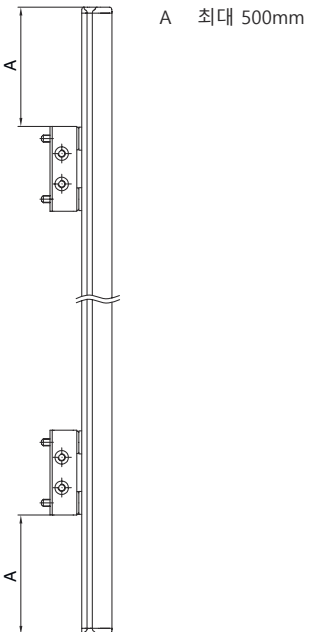

기술 데이터 시트

편향 미러

품목 번호: 529610

UM60-1050

내용

- 기술 데이터
- 치수 도면

기술 데이터

기본 데이터

시리즈	UM
타입, 칼럼 및 미러	후면 편향 미러

기술 데이터

치수(너비 x 높이 x 길이)	25 mm x 68 mm x 1,120 mm
순중량	2,020 g
하우징 색상	황색, RAL 1021
고정 방식	스위블 마운트 슬롯 마운팅
센서에 적합함	안전 라이트 커튼 MLC 500, MLC 300
보호필드 높이 최대	1,050 mm
미러 길이	1,110 mm

분류

HS 번호	70099200
ECLASS 5.1.4	27279207
ECLASS 8.0	27279207
ECLASS 9.0	27273605
ECLASS 10.0	27273605
ECLASS 11.0	27273605
ECLASS 12.0	27273605
ECLASS 13.0	27273605
ECLASS 14.0	27273605
ECLASS 15.0	27273605
ECLASS 16.0	27273605
ETIM 5.0	EC002467
ETIM 6.0	EC002467
ETIM 7.0	EC002467
ETIM 8.0	EC002467
ETIM 9.0	EC002467
ETIM 10.0	EC002467
UNSPSC 26.08	31241706

치수 도면

전체 치수 정보(mm)

미러

L 길이 = 1120mm
SL 미러 길이 = 1110mm

설치 간격

치수 도면

기본 브래킷 BT-UM60으로 설치

- A 측면
- B 뒷면
- C 비스듬하게 조정 가능(0~90°)

치수 도면

스윙 고정장치 BT-SSD로 설치

A

B

- A 뒷면
- B 측면 45°