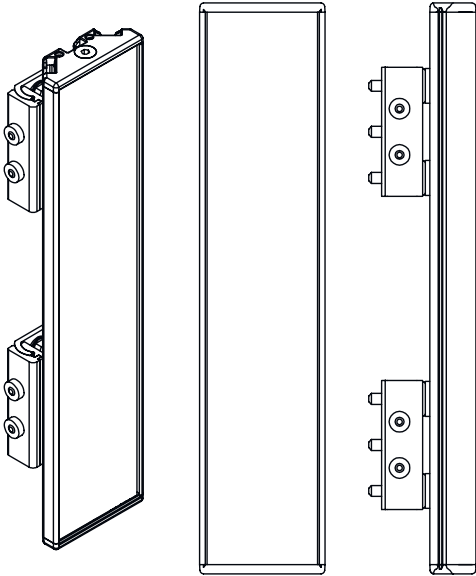

시리즈	UM
타입, 칼럼 및 미러	후면 편향 미러

기술 데이터

치수(너비 x 높이 x 길이)	25 mm x 68 mm x 1,120 mm
순중량	2,020 g
하우징 색상	황색, RAL 1021
고정 방식	스위블 마운트 슬롯 마운팅
센서에 적합함	안전 라이트 커튼 MLC 500, MLC 300
보호필드 높이 최대	1,050 mm
미러 길이	1,110 mm

분류

HS 번호	70099200
ECLASS 5.1.4	27279207
ECLASS 8.0	27279207
ECLASS 9.0	27273605
ECLASS 10.0	27273605
ECLASS 11.0	27273605
ECLASS 12.0	27273605
ECLASS 13.0	27273605
ECLASS 14.0	27273605
ECLASS 15.0	27273605
ECLASS 16.0	27273605
ETIM 5.0	EC002467
ETIM 6.0	EC002467
ETIM 7.0	EC002467
ETIM 8.0	EC002467
ETIM 9.0	EC002467
ETIM 10.0	EC002467
UNSPSC 26.08	31241706

치수 도면

전체 치수 정보(mm)

미러

L 길이 = 1120mm
SL 미러 길이 = 1110mm

설치 간격

치수 도면

기본 브래킷 BT-UM60으로 설치

- A 측면
- B 뒷면
- C 비스듬하게 조정 가능(0~90°)

치수 도면

스윙 고정장치 BT-SSD로 설치

A

B

- A 뒷면
- B 측면 45°