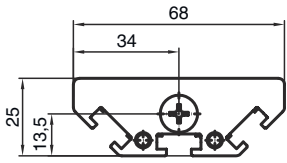

기술 데이터 시트

편향 미러

품목 번호: 529610

UM60-1050

내용

- 기술 데이터
- 치수 도면

기술 데이터

기본 데이터

시리즈	UM
타입, 칼럼 및 미러	후면 편향 미러

기술 데이터

치수(너비 x 높이 x 길이)	25 mm x 68 mm x 1,120 mm
순중량	2,020 g
하우징 색상	황색, RAL 1021
고정 방식	스위블 마운트 슬롯 마운팅
센서에 적합함	안전 라이트 커튼 MLC 500, MLC 300
보호필드 높이 최대	1,050 mm
미러 길이	1,110 mm

분류

HS 번호	70099200
ECLASS 5.1.4	27279207
ECLASS 8.0	27279207
ECLASS 9.0	27273605
ECLASS 10.0	27273605
ECLASS 11.0	27273605
ECLASS 12.0	27273605
ECLASS 13.0	27273605
ECLASS 14.0	27273605
ECLASS 15.0	27273605
ECLASS 16.0	27273605
ETIM 5.0	EC002467
ETIM 6.0	EC002467
ETIM 7.0	EC002467
ETIM 8.0	EC002467
ETIM 9.0	EC002467
ETIM 10.0	EC002467
UNSPSC 26.08	31241706

치수 도면

전체 치수 정보(mm)

미러

L 길이 = 1120mm
SL 미러 길이 = 1110mm

설치 간격

치수 도면

기본 브래킷 BT-UM60으로 설치

- A 측면
- B 뒷면
- C 비스듬하게 조정 가능(0~90°)

치수 도면

스윙 고정장치 BT-SSD로 설치

A

B

- A 뒷면
- B 측면 45°