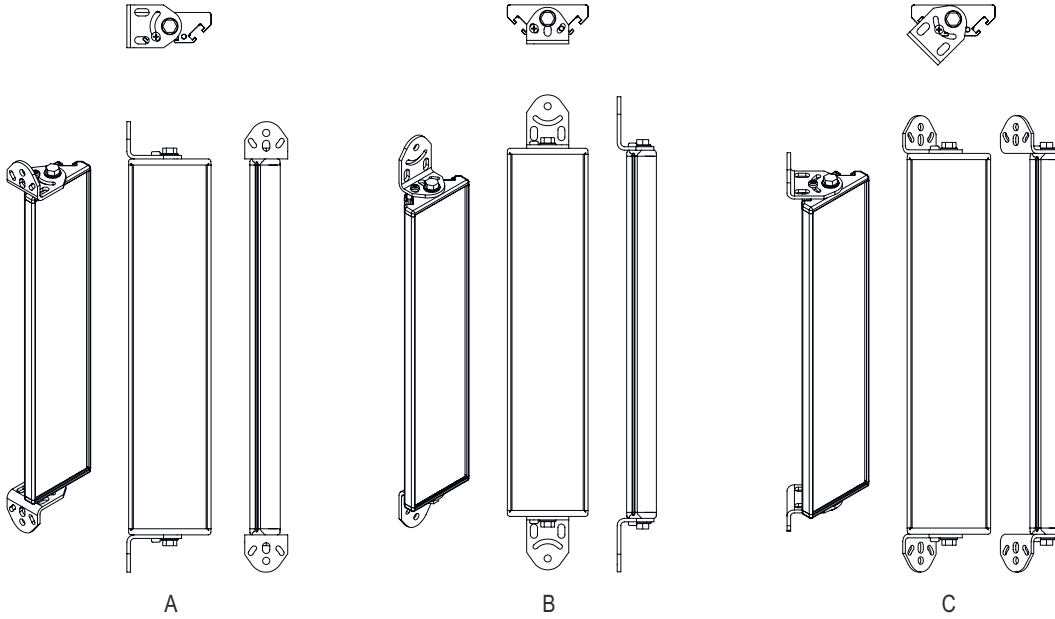

시리즈	UM
타입, 칼럼 및 미러	후면 편향 미러

기술 데이터

치수(너비 x 높이 x 길이)	25 mm x 68 mm x 1,120 mm
순중량	2,020 g
하우징 색상	황색, RAL 1021
고정 방식	스위블 마운트 슬롯 마운팅
센서에 적합함	안전 라이트 커튼 MLC 500, MLC 300
보호필드 높이 최대	1,050 mm
미러 길이	1,110 mm

분류

HS 번호	70099200
ECLASS 5.1.4	27279207
ECLASS 8.0	27279207
ECLASS 9.0	27273605
ECLASS 10.0	27273605
ECLASS 11.0	27273605
ECLASS 12.0	27273605
ECLASS 13.0	27273605
ECLASS 14.0	27273605
ECLASS 15.0	27273605
ECLASS 16.0	27273605
ETIM 5.0	EC002467
ETIM 6.0	EC002467
ETIM 7.0	EC002467
ETIM 8.0	EC002467
ETIM 9.0	EC002467
ETIM 10.0	EC002467
UNSPSC 26.08	31241706

치수 도면

전체 치수 정보(mm)

미러

L 길이 = 1120mm
SL 미러 길이 = 1110mm

설치 간격

치수 도면

기본 브래킷 BT-UM60으로 설치

- A 측면
- B 뒷면
- C 비스듬하게 조정 가능(0~90°)

치수 도면

스윙 고정장치 BT-SSD로 설치

A

B

- A 뒷면
- B 측면 45°