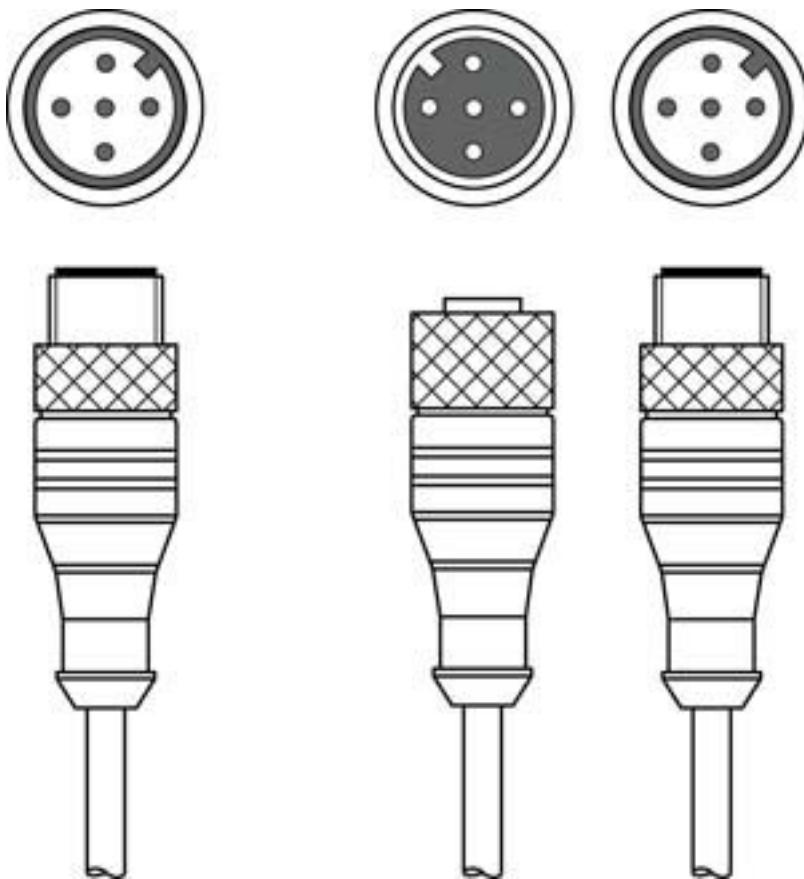

기술 데이터 시트

중간 케이블

품목 번호: 50118185

K-YCN M12A-M12A-S-PUR

내용

- 기술 데이터
- 전기 연결

그림과 차이가 날 수 있습니다

기술 데이터

기본 데이터

적합한 적용 대상:	라이트 커튼 CML700i
인터페이스에 적합함	CANopen

연결

연결 1

연결부 종류	원형 커넥터
나사 크기	M12
유형	Male
핀 개수	5 핀
인코딩	A-코딩됨
모델	엑시얼

연결 2

연결부 종류	원형 커넥터
나사 크기	M12
유형	암
핀 개수	5 핀
인코딩	A-코딩됨
모델	엑시얼

연결 3

연결부 종류	원형 커넥터
나사 크기	M12
유형	Male
핀 개수	5 핀
인코딩	A-코딩됨
모델	엑시얼

케이블 특성

차폐됨	예
다리 1 케이블 길이	250 mm
다리 2 케이블 길이	350 mm
덮개 재료	PUR
드래그 체인 적합성	아니요

분류

HS 번호	85444290
eCl@ss 5.1.4	27279201
eCl@ss 8.0	27279218
eCl@ss 9.0	27060311
eCl@ss 10.0	27060311
eCl@ss 11.0	27060311
ETIM 5.0	EC001855
ETIM 6.0	EC001855
ETIM 7.0	EC001855

전기 연결

연결 1

연결부 종류	원형 커넥터
나사 크기	M12
유형	Male
핀 개수	5 핀
인코딩	A-코딩됨
모델	엑시얼

연결 2

연결부 종류	원형 커넥터
나사 크기	M12
유형	암
핀 개수	5 핀
인코딩	A-코딩됨
모델	엑시얼

연결 3

연결부 종류	원형 커넥터
나사 크기	M12
유형	Male
핀 개수	5 핀
인코딩	A-코딩됨
모델	엑시얼