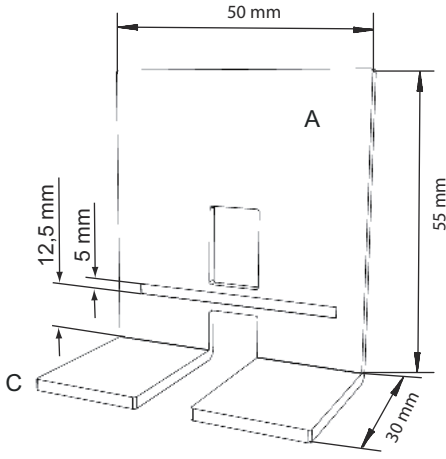

Teknik veri sayfası

Hizalama yardımı

Ürün no.: 50143109

BT ARH 46C.DL

İçerik

- Teknik veriler
- Boyutlandırılmış çizimler

Şekil farklılık gösterebilir

Teknik veriler

Temel veriler

Tür	Taşıma bandının üzerindeki RK46C. DL'nin hızlı ve tekrarlanabilir hizalaması için hizalama yardımı. Güvenilir bir işlev için RK46C.DL her zaman bu hizalama yardımıyla hizalanmalıdır
-----	---

Boyutlandırılmış çizimler

Tüm ölçü bilgileri milimetre cinsindedir

- A Yakın açılı hizalama yardımı
- B Uzaktan açılı hizalama yardımı, çok yansıtımlı folyoyla
- C Sac kalınlığı: 3 mm