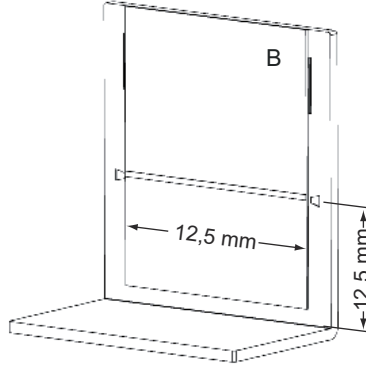

Teknik veri sayfası

Hizalama yardımı

Ürün no.: 50143109

BT ARH 46C.DL

İçerik

- Teknik veriler
- Boyutlandırılmış çizimler

Şekil farklılık gösterebilir

Teknik veriler

Temel veriler

Tür	Taşıma bandının üzerindeki RK46C. DL'nin hızlı ve tekrarlanabilir hizalaması için hizalama yardımı. Güvenilir bir işlev için RK46C.DL her zaman bu hizalama yardımıyla hizalanmalıdır
-----	---

Boyutlandırılmış çizimler

Tüm ölçü bilgileri milimetre cinsindedir

- A Yakın açılı hizalama yardımı
- B Uzaktan açılı hizalama yardımı, çok yansıtımlı folyoyla
- C Sac kalınlığı: 3 mm