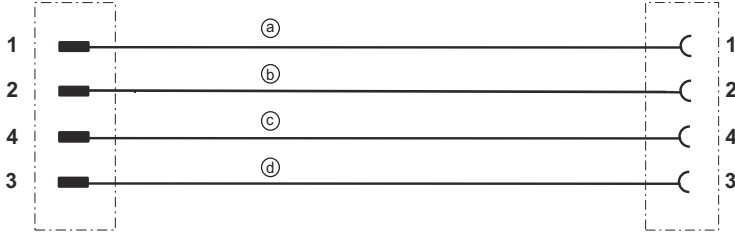

Devre şeması

Bağlantı şeması

- a Esnek kablo kahverengi
- b Esnek kablo beyaz
- c Esnek kablo siyah
- d Esnek kablo mavi