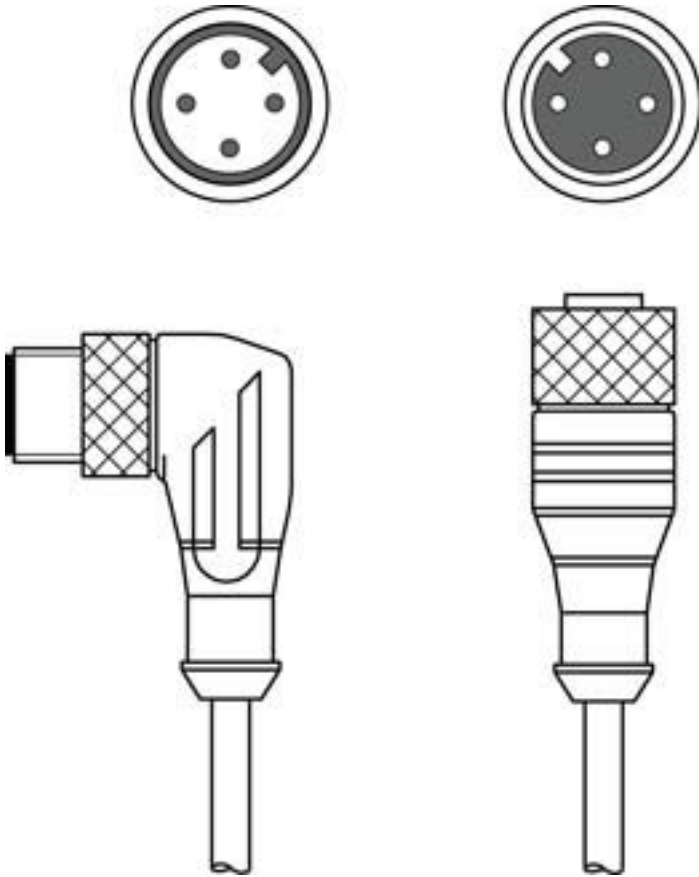

Teknik veri sayfası

Bağlantı kablosu

Ürün no.: 50130751

KDS U-M12-4A-M12-4W-V1-006

İçerik

- Teknik veriler
- Elektrik bağlantısı
- Devre şeması

Şekil farklılık gösterebilir

Teknik veriler

Temel veriler

Uygulama	Kimyasallara karşı dayanım
----------	----------------------------

Bağlantı

Bağlantı 1

Bağlantı türü	Yuvarlak konektör
Vida dişi büyüklüğü	M12
Tip	dişi
Kutup sayısı	4 kutuplu
Kodlama	A kodlu
Versiyon	eksenel
Yuvarlak konektör, LED	Hayır

Bağlantı 2

Bağlantı türü	Yuvarlak konektör
Vida dişi büyüklüğü	M12
Tip	erkek
Kutup sayısı	4 kutuplu
Kodlama	A kodlu
Versiyon	açılı

Kablo özellikleri

İletken sayısı	4 Adet
İletken enine kesiti	0,34 mm ²
AWG	22
Renk kılıf	siyah
Korumalı	Hayır
Silikonsuz	Evet
Kablo versiyonu	Bağlantı kablosu
Kablo çapı (dış)	5 mm
Kablo uzunluğu	600 mm
Malzeme kılıf	PVC
İletken izolasyonu	PVC
Çekme zinciri uygunluğu	Hayır
Dış kaplamanın özellikleri	FCKW, kadmiyum, silikon ve kurşun içermez, makineyle iyi işlenebilir
Dış kaplamanın dayanıklılığı	iyi bir yağ, benzin ve kimyasal dayanımına sahiptir, UL 1581 VW1 / CSA FT1 uyarınca alev geciktiricidir

Mekanik bilgiler

Anahtar genişliği	13 mm
Net ağırlık	56 g
Bükme yarıçapı esnek yerleşim, min.	min. 10 x kablo çapı
Bükme yarıçapı yeri sabit yerleşim, min.	min. 5 x kablo çapı

Kumanda ve gösterge

Çevresel veriler