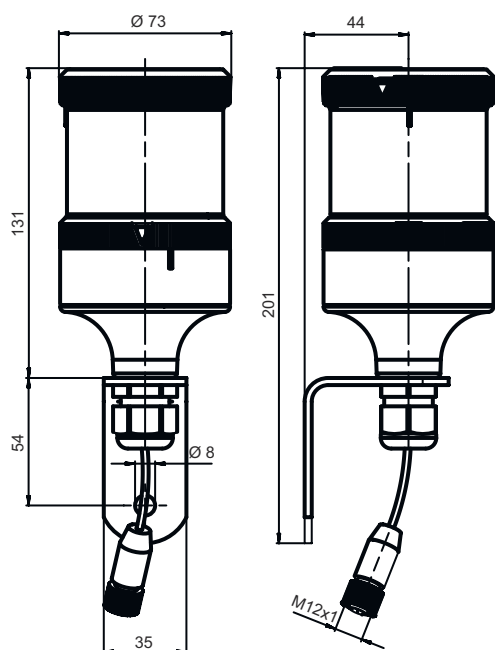

Przylącze

Liczba przylączy	1 Piece(s)
Przylącze 1	
Funkcja	Zasilanie napięciem
Rodzaj przylącza	Przewód z wtyczką okrągłą
Długość przewodu	2.000 mm
Rozmiar gwintu	M12
Typ	male
Materiał	Metal
Liczba pinów	5 -pin
Kodowanie	Z kodowaniem A

Dane mechaniczne

Konstrukcja	cyldryczny
Wymiar (Ø x L)	70 mm x 200 mm
Materiał obudowy	Tworzywo sztuczne
Obudowa z tworzywa sztucznego	PC
Kolor obudowy	czarny
	przezroczysty
Rodzaj źródła światła	LED/24V
Obraz sygnału	Światło ciągłe
Barwa kopuły	przezroczysty
Kąt świecenia	360°

Rysunki wymiarowe

Wszystkie wymiary są podane w milimetrach

Przyłącze elektryczne

Przyłącze 1

Funkcja	Zasilanie napięciem
Rodzaj przyłącza	Przewód z wtyczką okrągłą
Długość przewodu	2.000 mm
Kolor przewodu	czarny
Rozmiar gwintu	M12
Typ	male
Materiał	Metal
Liczba pinów	5 -pin
Kodowanie	Z kodowaniem A