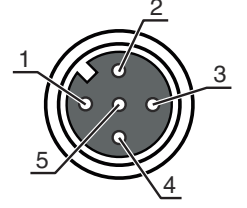

Elektrik bağlantısı

Pin	İletken rengi
1	kahverengi
2	beyaz
3	Mavi
4	siyah
5	gri