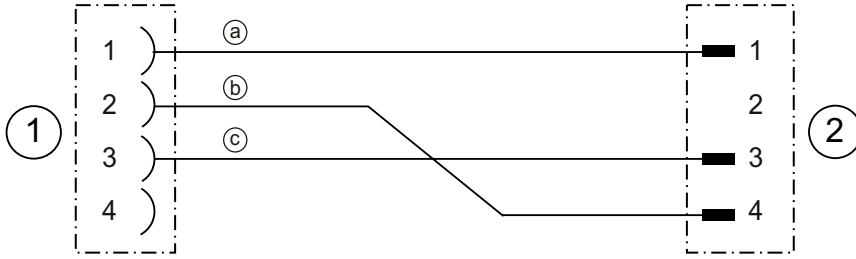

Elektrik bağlantısı

Bağlantı 2

Bağlantı türü	Yuvarlak konnektör
Vida dişi büyüklüğü	M12
Tip	erkek
Malzeme kavrama cismi	TPU
Kutup sayısı	3 kutuplu
Tasarım	açılı
Kontak başına işletme akımı	4 A

Devre şeması

- 1 Bağlantı 1, soket M12
- 2 Bağlantı 2, konnektör M12
- a Esnek kablo kahverengi
- b Esnek kablo siyah
- c Esnek kablo mavi