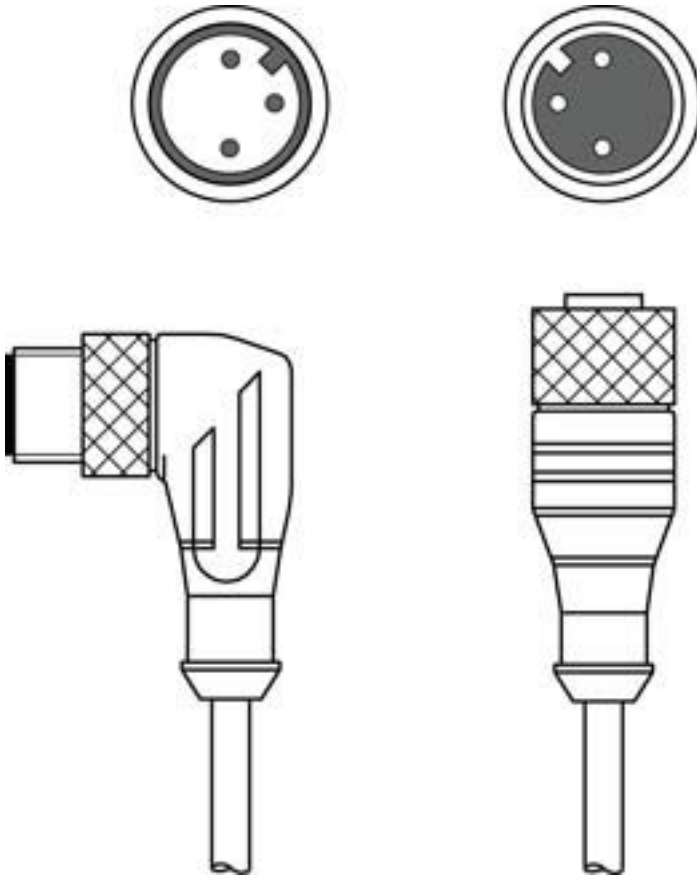

## Teknik veri sayfası

#### İçerik

- Teknik veriler
- Elektrik bağlantısı
- Devre şeması

Şekil farklılık gösterebilir

### Bağlantı 2

Bağlantı türü	Yuvarlak konnektör
Vida dişi büyüklüğü	M12
Tip	erkek
Malzeme kavrama cismi	TPU
Kutup sayısı	3 kutuplu
Tasarım	açılı
Kontak başına işletme akımı	4 A