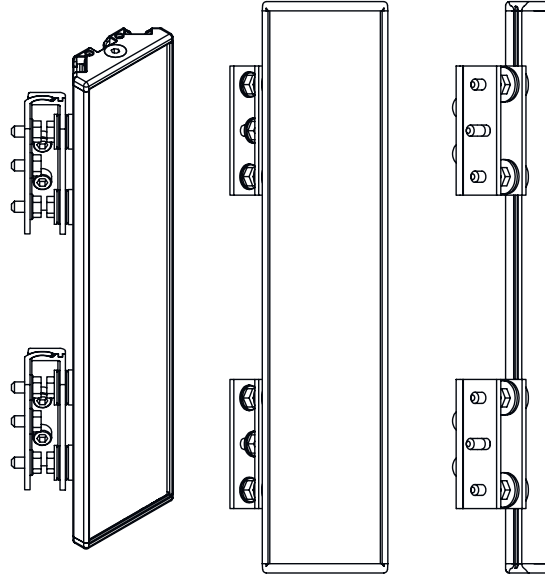

B

1. A arka tarafta
   B Yanda 45°