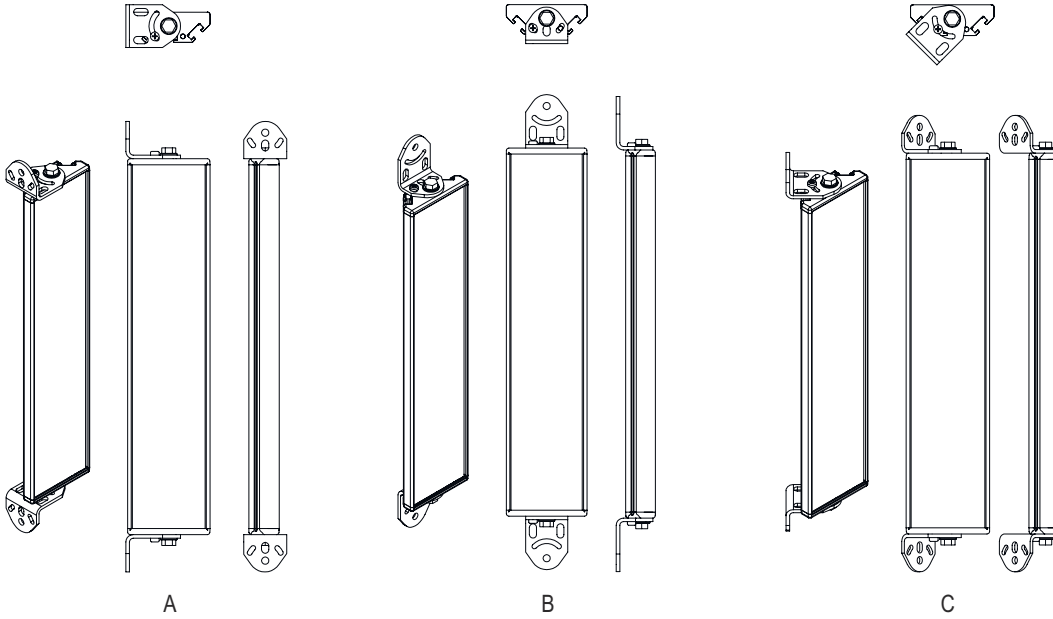

- A yandan
- B arka tarafta
- C eğri olarak ayarlanabilir (0 - 90°)