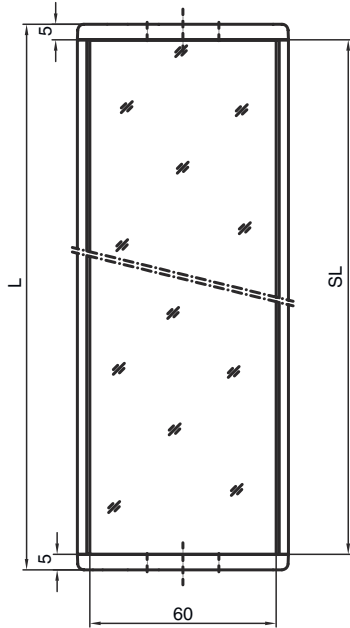

### Mekanik bilgiler

Ölçü (G x Y x U)	25 mm x 68 mm x 1.720 mm
Net ağırlık	3.120 g
Gövde rengi	sarı, RAL 1021
Montaj braketi türü	Döner montaj braketi Somun montajı
Sensör için uygundur	Emniyet ışık perdeleri MLC 500, MLC 300
Koruma alanı yükseklięi maks.	1.650 mm
Ayna uzunluęu	1.710 mm

## Boyutlandırılmış çizimler

Tüm ölçü bilgileri milimetre cinsindedir

### Ayna

L Uzunluk = 1720 mm  
SL Ayna uzunluęu = 1710 mm