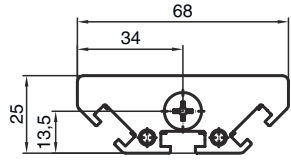

### Mekanik bilgiler

Ölçü (G x Y x U)	25 mm x 68 mm x 1.720 mm
Net ağırlık	3.120 g
Gövde rengi	sarı, RAL 1021
Montaj braketi türü	Döner montaj braketi Somun montajı
Sensör için uygundur	Emniyet ışık perdeleri MLC 500, MLC 300
Koruma alanı yükseklięi maks.	1.650 mm
Ayna uzunluęu	1.710 mm

## Boyutlandırılmış çizimler

Tüm ölçü bilgileri milimetre cinsindedir

### Ayna

L Uzunluk = 1720 mm  
SL Ayna uzunluęu = 1710 mm