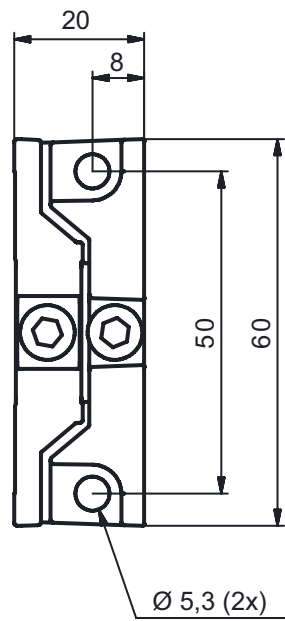

## 기술 데이터

고정 부품 버전	클램핑 홀더
고정 방식, 시스템 측	통로 마운팅으로
고정 방식, 장치 측	측면 C 홈에
	클램핑 가능
고정 부품 종류	회전 가능
회전 범위	-8 ... 8 °
고정 부품 재료	금속

# 치수 도면

전체 치수 정보(mm)

## 치수 도면