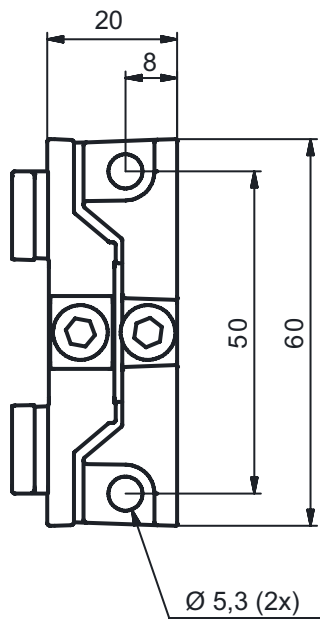

## 기술 데이터

고정 부품 버전	클램핑 홀더
고정 방식, 시스템 측	통로 마운팅으로
고정 방식, 장치 측	측면 C 홈에
	클램핑 가능
고정 부품 종류	진동 댐퍼로 회전 가능
회전 범위	-8 ... 8 °
고정 부품 재료	금속
진동 감쇠	예

# 치수 도면

전체 치수 정보(mm)

## 치수 도면