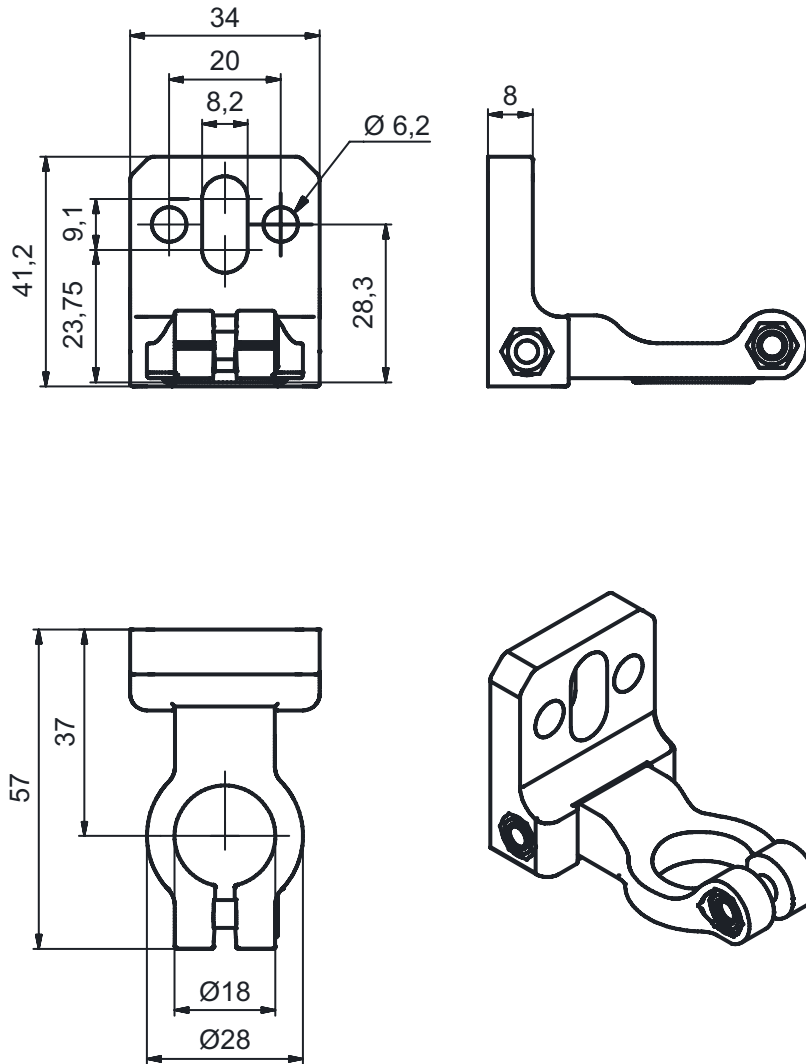

기술 데이터 시트

브래킷 세트

품목 번호: 429396

BT-2HF-GS

내용

- 기술 데이터
- 치수 도면

그림과 차이가 날 수 있습니다

기술 데이터

기본 데이터

포함됨	2개 스위블 마운트 BT-HF 라이트 커튼에 고정하기 위한 실린더 2개
적합한 제품 그룹	안전 라이트 커튼
적합한 적용 대상:	안전 라이트 커튼 MLC 500 MiddleGuest 및 Guest

기술 데이터

고정 방식, 시스템 측	통로 마운팅으로
고정 방식, 장치 측	클램핑 가능
고정 부품 종류	360° 회전식
고정 부품 재료	금속 플라스틱
진동 감쇠	예

치수 도면

전체 치수 정보(mm)

스위블 마운트 BT-HF

치수 도면

설치 버전

진동 감쇠 기능이 있는 스위블 마운트 BT-HF