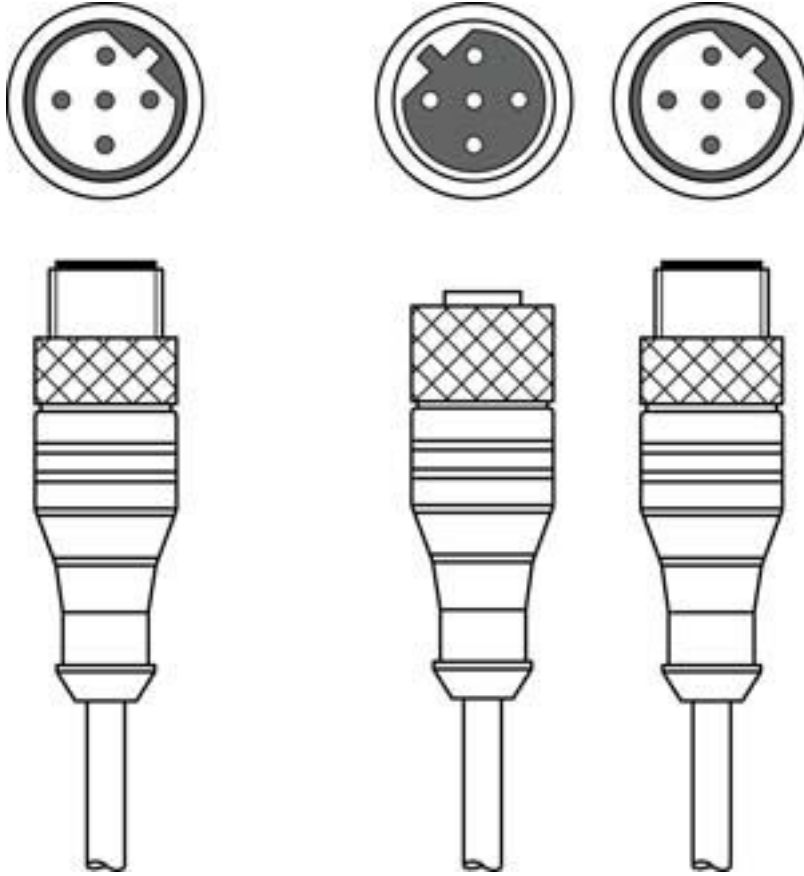

## Teknik veri sayfası

#### İçerik

- Teknik veriler
- Elektrik bağlantısı

Şekil farklılık gösterebilir

## Bağlantı 2

Bağlantı türü	Yuvarlak konnektör
Vida dişi büyüklüğü	M12
Tip	dişi
Kutup sayısı	5 kutuplu
Kodlama	B kodlu
Tasarım	eksenel