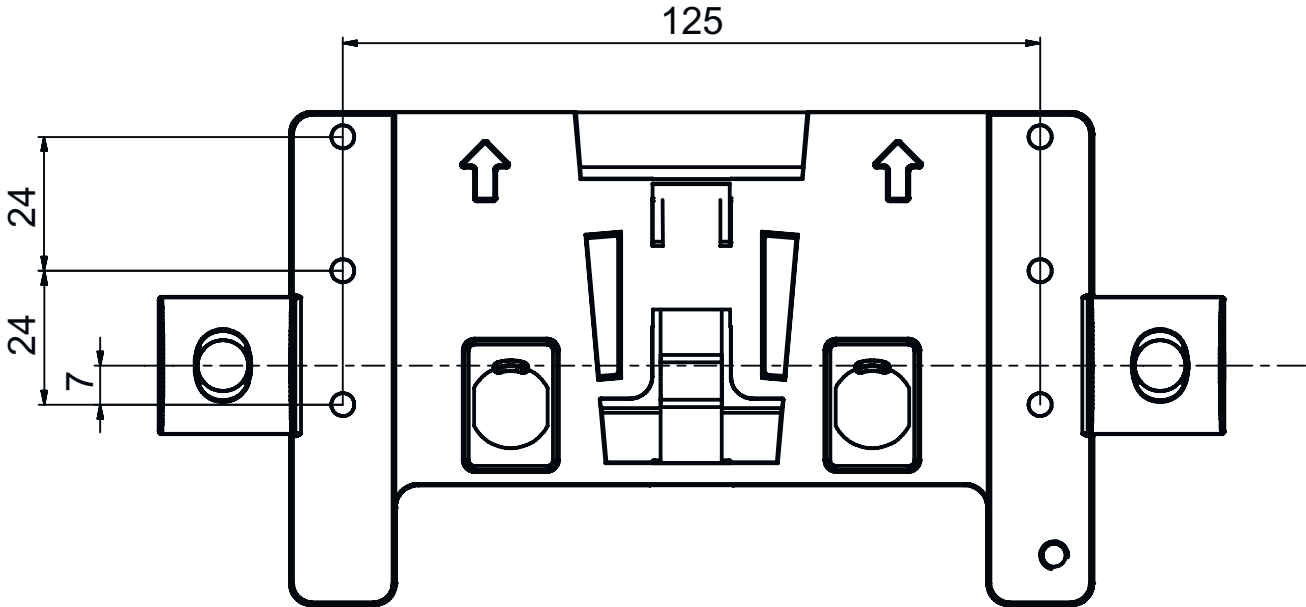

Temel veriler

Bunlar için uygundur: Emniyet lazer alan tarayıcı RSL 4x0.../ CU411-RS4

Mekanik bilgiler

Ölçü (G x Y x U)	142 mm x 7 mm x 154 mm
Net ağırlık	260 g
Gövde rengi	siyah
Montaj ünitesinin uygulanması	Montaj sistemi, montaj sistemi RS4 ile uyumlu
Montaj braketinin türü, tesis tarafı	Geçiş montaj braketi
Montaj braketinin türü, cihaz tarafı	vidalanabilir
Malzeme montaj ünitesi	Metal

Boyutlandırılmış çizimler

Tüm ölçü bilgileri milimetre cinsindedir

Montaj sistemi için giriş

Boyutlandırılmış çizimler

Montaj sistemi