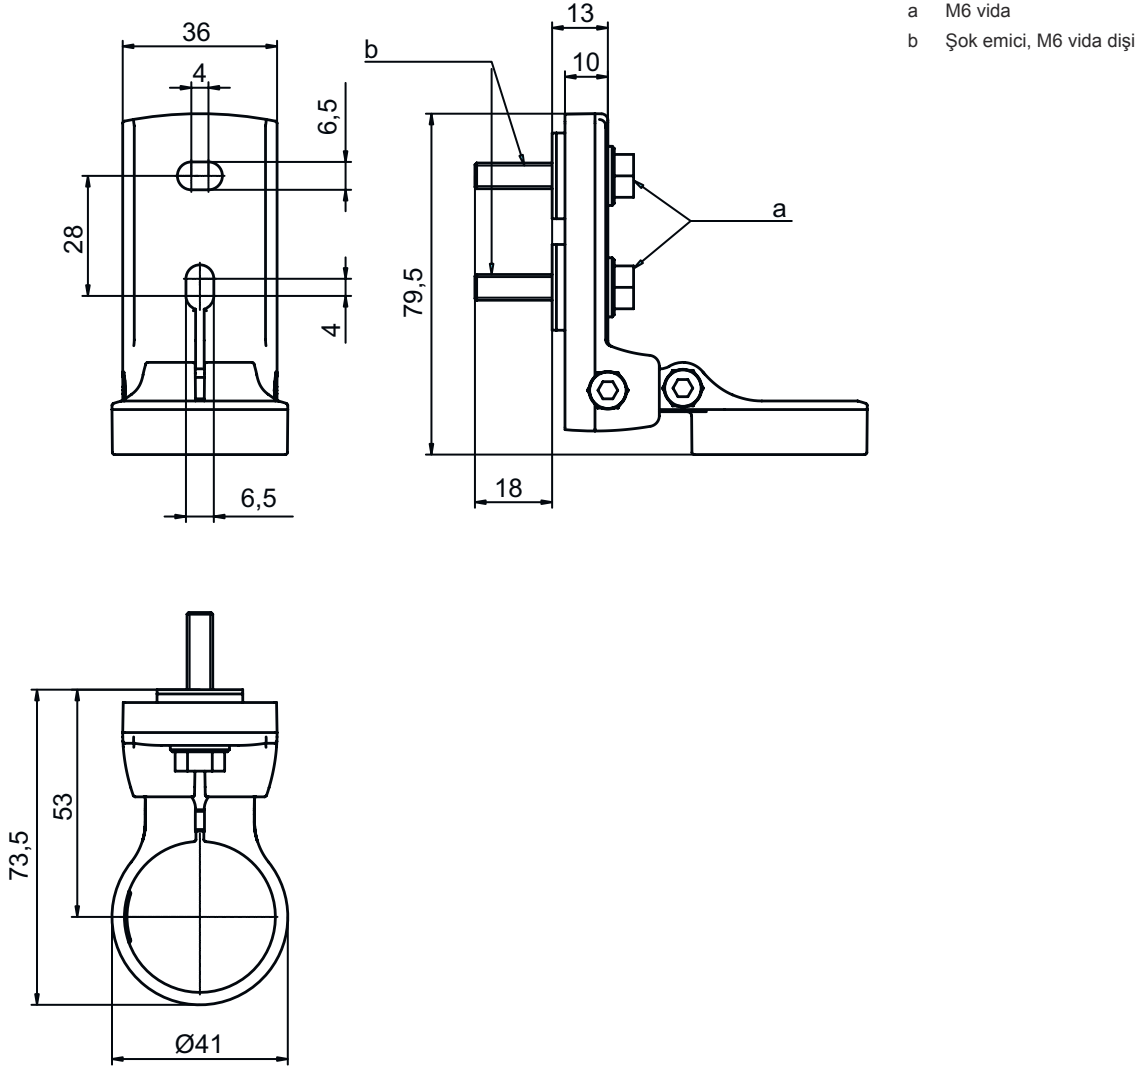

Boyutlandırılmış çizimler

Tüm ölçü bilgileri milimetre cinsindedir

Döner montaj braketi BT-SET-240CS