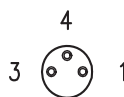

M12-Leitungsdose, gewinkelt, 5-polig
KD 095-5

Kontaktanordnung

M8-Leitungsdose, 3-polig

M12-Leitungsdose, 4-polig

M12-Leitungsstecker, 4-polig

M8-Leitungsdose, 4-polig

M12-Leitungsdose, 5-polig

M12-Leitungsstecker, 5-polig