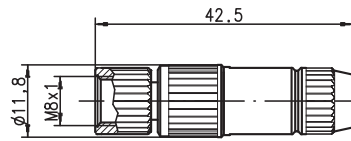

de 05-2014/08 50112701

- Konfektionierbar mit Schraubklemmen bzw. in Schneidklemmtechnik
- Sehr gute Beständigkeit gegen Öl, Kühl-/Schmiermittel und Chemikalien
- Schutzart IP 67

Maßzeichnung

M8-Leitungsdose, axial, 3-/4-polig
D M8A-3P-SK
D M8A-4P-SK

Schneidklemmtechnik
0,14 ... 0,34 mm²
2,5 ... 5,1 mm (schwarze Dichtung)

-25°C ... +85°C

M12-Steckverbinder

4-polig: ≤ 250VAC/DC
5-polig: ≤ 125VAC/DC
≤ 4 A je Kontakt
Kategorie II nach IEC 60664-1

Schraubanschluss
0,14 ... 0,75 mm²
3,0 ... 6,5 mm
PG9: 4,0 ... 8,0 mm