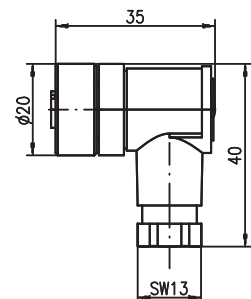

Kontaktanordnung

M8-Leitungsdose, 3-polig

M12-Leitungsdose, 4-polig

M12-Leitungsstecker, 4-polig

M8-Leitungsdose, 4-polig

M12-Leitungsdose, 5-polig

M12-Leitungsstecker, 5-polig

1) nur 4-polige M12-Steckverbinder und 5-poliger M12-Stecker

Änderungen vorbehalten • DS_AccessoryKDKS_de_50112701.fm