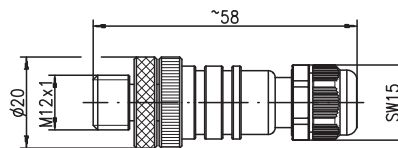

M12-Leitungsstecker, axial, 4-/5-polig
KS 095-4A
KS 095-5A