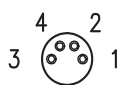

M12-Leitungsdose, gewinkelt, 5-polig
KD 095-5

Kontaktanordnung

M8-Leitungsdose, 3-polig

M12-Leitungsdose, 4-polig

M12-Leitungsstecker, 4-polig

M8-Leitungsdose, 4-polig

M12-Leitungsdose, 5-polig

M12-Leitungsstecker, 5-polig