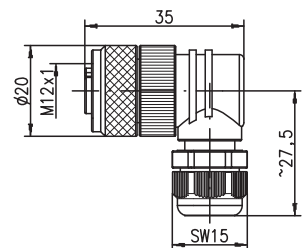

de 05-2014/08 50112701

- Konfektionierbar mit Schraubklemmen bzw. in Schneidklemmtechnik
- Sehr gute Beständigkeit gegen Öl, Kühl-/Schmiermittel und Chemikalien
- Schutzart IP 67

Maßzeichnung

M8-Leitungsdose, axial, 3-/4-polig
D M8A-3P-SK
D M8A-4P-SK

M12-Leitungsdose, axial, 4-polig
KD 095-4A

M12-Leitungsdose, gewinkelt, 4-polig
KD 095-4

M12-Leitungsstecker, axial, 4-/5-polig
KS 095-4A
KS 095-5A

M12-Leitungsdose, axial, 5-polig
KD 095-5A
KD 095-5A-PG9

M12-Leitungsdose, gewinkelt, 5-polig
KD 095-5

Kontaktanordnung

M8-Leitungsdose, 3-polig

M12-Leitungsdose, 4-polig

M12-Leitungsstecker, 4-polig

M8-Leitungsdose, 4-polig

M12-Leitungsdose, 5-polig

M12-Leitungsstecker, 5-polig

1) nur 4-polige M12-Steckverbinder und 5-poliger M12-Stecker

Änderungen vorbehalten • DS_AccessoryKDKS_de_50112701.fm