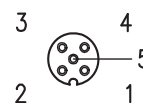

M12-Leitungsdose, gewinkelt, 5-polig
KD 095-5

Kontaktanordnung

M8-Leitungsdose, 3-polig

M12-Leitungsdose, 4-polig

M12-Leitungsstecker, 4-polig

M8-Leitungsdose, 4-polig

M12-Leitungsdose, 5-polig

M12-Leitungsstecker, 5-polig