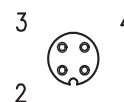

M12-Leitungsdose, gewinkelt, 5-polig
KD 095-5

Kontaktanordnung

M8-Leitungsdose, 3-polig

M12-Leitungsdose, 4-polig

M12-Leitungsstecker, 4-polig

M8-Leitungsdose, 4-polig

M12-Leitungsdose, 5-polig

M12-Leitungsstecker, 5-polig