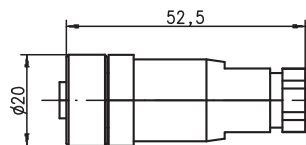

M12-Leitungsdose, axial, 5-polig
KD 095-5A
KD 095-5A-PG9

M12-Leitungsdose, gewinkelt, 5-polig
KD 095-5