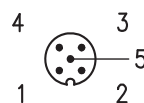

M12-Leitungsdose, gewinkelt, 5-polig
KD 095-5

Kontaktanordnung

M8-Leitungsdose, 3-polig

M12-Leitungsdose, 4-polig

M12-Leitungsstecker, 4-polig

M8-Leitungsdose, 4-polig

M12-Leitungsdose, 5-polig

M12-Leitungsstecker, 5-polig