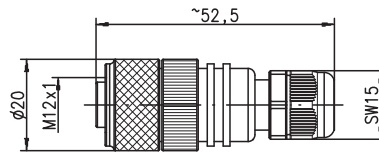

M12-Leitungsdose, axial, 4-polig
KD 095-4A

M12-Leitungsdose, gewinkelt, 4-polig
KD 095-4