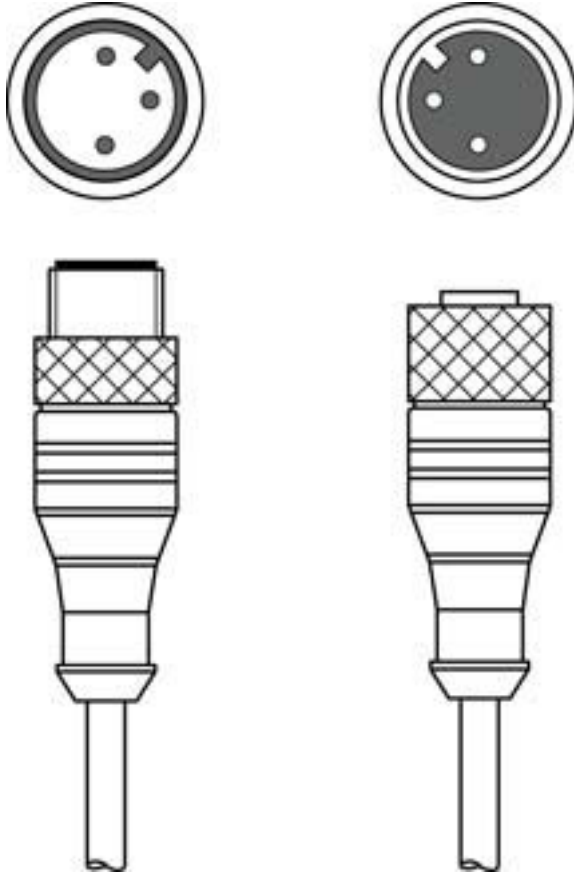

Teknik veri sayfası

Bağlantı kablosu

Ürün no.: 50130732

KDS U-M12-3A-M12-3A-P1-006

İçerik

- Teknik veriler
- Elektrik bağlantısı
- Devre şeması

Şekil farklılık gösterebilir

Teknik veriler

Bağlantı

Bağlantı 1

Bağlantı türü	Yuvarlak konnektör
Vida dişi büyüklüğü	M12
Tip	dişi
Kutup sayısı	3 kutuplu
Kodlama	A kodlu
Tasarım	eksenel

Bağlantı 2

Bağlantı türü	Yuvarlak konnektör
Vida dişi büyüklüğü	M12
Tip	erkek
Kutup sayısı	3 kutuplu
Kodlama	A kodlu
Tasarım	eksenel

Kablo özellikleri

İletken sayısı	3 Adet
İletken enine kesiti	0,34 mm ²
AWG	22
Renk kılıf	siyah
Korumalı	Hayır
Silikonsuz	Evet
Kablo tasarımı	Bağlantı kablosu
Kablo çapı (dış)	4,3 mm
Kablo uzunluğu	600 mm
Malzeme kılıf	PUR
İletken izolasyonu	PUR
Travers oranı	5m yatay hareket uzunluğunda maks. 3,3 m/s ve maks. 5m/s ² ivmelenme
Çekme zinciri uygunluğu	Evet
Dış kaplamanın özellikleri	FCKW, kadmiyum, silikon, halojen ve kurşun içermez, mat, az yapışkan, aşınmaya dayanıklı, makineyle iyi işlenebilir
Dış kaplamanın dayanıklılığı	hidroliz ve mikroba karşı dayanıklıdır, VDE 0472 Bölüm 803 Test B uyarınca iyi bir yağ, benzin ve kimyasal dayanımına sahiptir, UL 1581 VW1 / CSA FT1 / IEC 60332-1, IEC 60332-2-2 uyarınca alev geciktiricidir
Burulma kapasitesi	± 180° / m (maks. 2 mil. çevrim, 35 çevrim / dak)

Mekanik bilgiler

Anahtar genişliği	13 mm
Net ağırlık	38 g
Eğilme döngüleri	5.000.000 Adet
Bükme yarıçapı esnek yerleşim, min.	min. 10 x kablo çapı
Bükme yarıçapı yeri sabit yerleşim, min.	min. 5 x kablo çapı