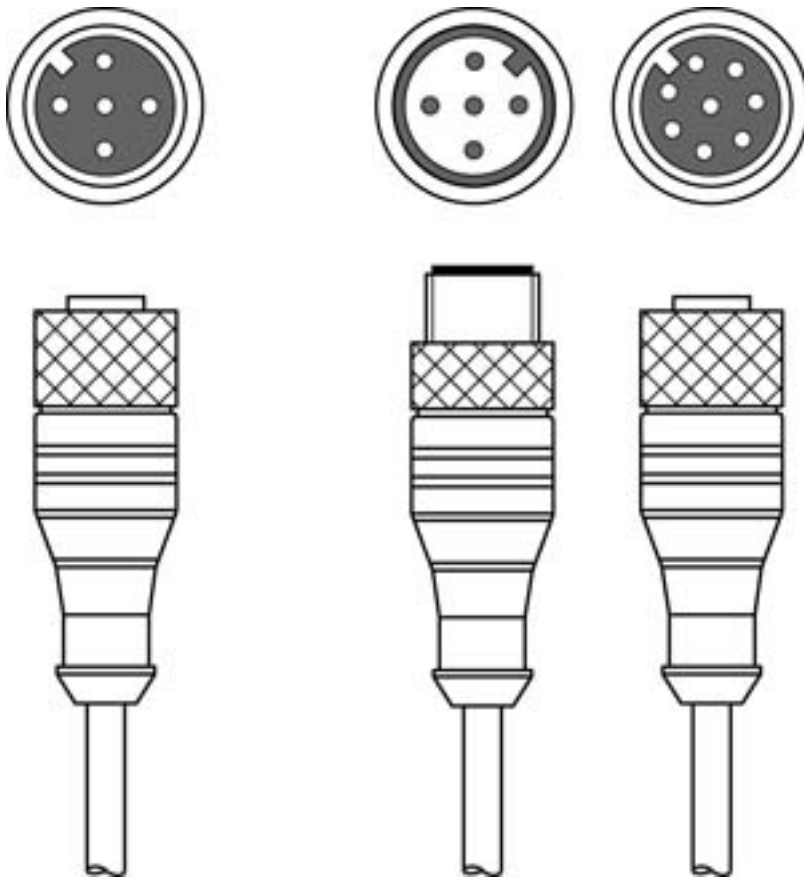

기술 데이터 시트

상호접속 케이블

품목 번호: 50122337

K-Y1 M12A-20m-M12A-S-PUR

내용

- 기술 데이터
- 전기 연결

그림과 차이가 날 수 있습니다

기술 데이터

기본 데이터

적합한 적용 대상: 라이트 커튼 CML700i

연결

연결 1

연결부 종류	원형 커넥터
나사 크기	M12
유형	암
핀 개수	5 핀
엔코딩	A-코딩됨
버전	액시얼

연결 2

연결부 종류	원형 커넥터
나사 크기	M12
유형	Male
핀 개수	5 핀
엔코딩	A-코딩됨
버전	액시얼

연결 3

연결부 종류	원형 커넥터
나사 크기	M12
유형	암
핀 개수	8 핀
엔코딩	A-코딩됨
버전	액시얼

케이블 특성

차폐됨	예
다리 1 케이블 길이	20,000 mm
다리 2 케이블 길이	150 mm
덮개 재료	PUR
드래그 체인 적합성	예
트래버스 측량	수평 이송 거리 5m와 최대 가속도 5m/s ² 에서 최대 3.3m/s

기술 데이터

순중량 666 g

분류

HS 번호	85444290
ECLASS 5.1.4	27279201
ECLASS 8.0	27279218
ECLASS 9.0	27060311
ECLASS 10.0	27060311
ECLASS 11.0	27060311
ECLASS 12.0	27060311
ECLASS 13.0	27060311
ECLASS 14.0	27060311
ECLASS 15.0	27060311
ECLASS 16.0	27060311
ETIM 5.0	EC001855
ETIM 6.0	EC001855
ETIM 7.0	EC001855
ETIM 8.0	EC001855
ETIM 9.0	EC001855
ETIM 10.0	EC001855
UNSPSC 26.08	26121604

전기 연결

연결 1

연결부 종류	원형 커넥터
나사 크기	M12
유형	암
핀 개수	5 핀
엔코딩	A-코딩됨
버전	액시얼

연결 2

연결부 종류	원형 커넥터
나사 크기	M12
유형	Male
핀 개수	5 핀
엔코딩	A-코딩됨
버전	액시얼

전기 연결

연결 3

연결부 종류	원형 커넥터
나사 크기	M12
유형	암
핀 개수	8 핀
엔코딩	A-코딩됨
버전	엑시얼